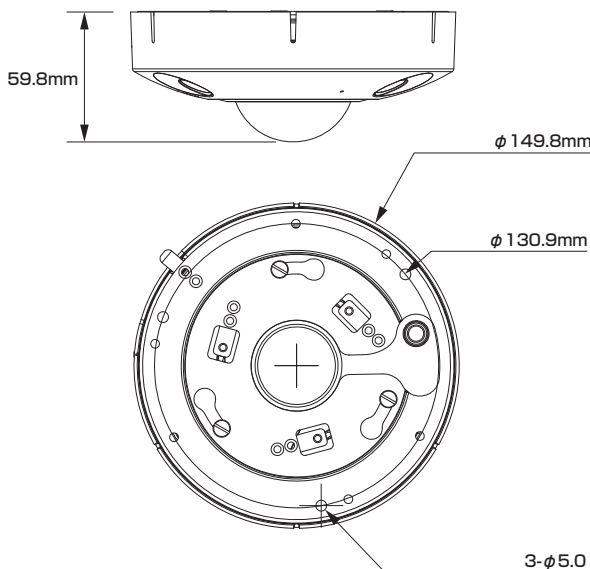

屋内外
兼用

Model: TSF-8F8-IPC

B-62 800万画素 全方位型 魚眼レンズ ネットワークカメラ

製品仕様書 保証書付き

2023年11月 第1版

■セット内容

- カメラ本体 ×1
- 防水・防塵コネクタセット ×1
- ネジ(小) ×4
- ドリル位置確認シール1
- ネジ(大) ×3
- レンチ ×1
- アンカー ×3
- 製品仕様書(本書) ×1

※万が一、不足がございましたらお問い合わせ先までご連絡ください。

寸法図

主な機能

- 8Mp** 800万画素対応
従来のカメラより高解像度の映像を実現
- 魚眼レンズ(全方位)**
対象エリアを周囲360度全方位で監視・撮影可能な特殊レンズ
- MIC** マイク機能対応
マイクを使用してカメラ周辺の音声を収集可能
- 境界保護**
範囲内に人または車両が通過した時に警告
- 人数カウント**
設定した境界線またはエリアに出入り・滞在する人数を個別に集計
- NR** ノイズリダクション
ノイズを減らし映像の質を向上・データのスリム化
- 耐衝撃**
破壊行為に耐える安心構造
- 単焦点レンズ**
焦点距離が固定されているシンプルなレンズ
- フィッシュアイVR**
魚眼映像を元に平面展開した映像を表示可能
- 音声通話**
マイクとスピーカーを使用して双方向通話が可能
- ヒートマップ**
群集密度と人々の出現確率を把握し表示
- デイ&ナイト**
明所はカラー、暗所は白黒撮影に自動切替で常時監視可能
- 防塵・防水**
雨天の野外や砂塵・粉塵が舞う場所などでも使用可能
- PoE 給電対応**
LANケーブル1本で防犯カメラをカンタン導入