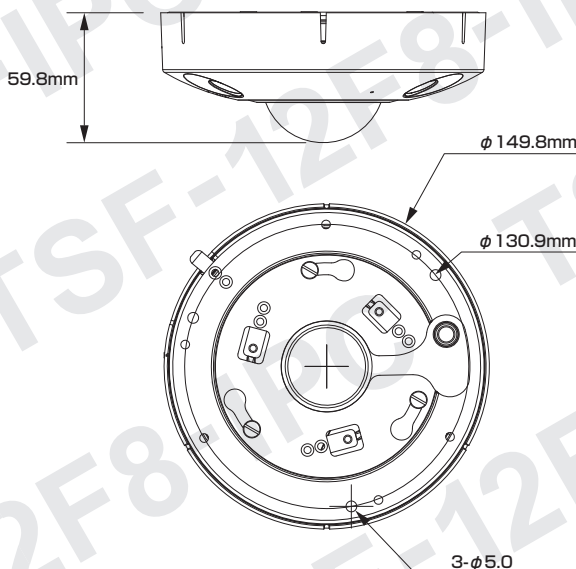

Model: **TSF-12F8-IPC**

B-63 1200万画素 全方位型 魚眼レンズ ネットワークカメラ

製品仕様書 保証書付き

2023年11月 第1版

■セット内容

- カメラ本体 ×1
- 防水・防塵コネクタセット ×1
- ネジ(大) ×4
- ドリル位置確認シール1
- ネジ(小) ×3
- レンチ ×1
- アンカー ×4
- 製品仕様書(本書) ×1

※万が一、不足がございましたらお問い合わせ先までご連絡ください。

寸法図

主な機能

- 12Mp** 1200万画素対応
従来のカメラより高解像度の映像を実現
- 魚眼レンズ(全方位)**
対象エリアを周囲360度全方位で監視・撮影可能な特殊レンズ
- MIC** マイク機能対応
マイクを使用してカメラ周辺の音声を収集可能
- 人数カウント**
設定した境界線またはエリアに出入り・滞在する人数を個別に集計
- キュー管理**
行列の人数と待ち時間を集計
- 耐衝撃**
破壊行為に耐える安心構造
- PoE給電対応**
LANケーブル1本で防犯カメラをカンタン導入
- 単焦点レンズ**
焦点距離が固定されているシンプルなレンズ
- フィッシュアイVR**
魚眼映像を元に平面展開した映像を表示可能
- 音声通話**
マイクとスピーカーを使用して双方向通話が可能
- 境界保護**
範囲内に人または車両が通過した時に警告
- ヒートマップ**
群集密度と人々の出現確率を把握し表示
- 防塵・防水**
雨天の野外や砂塵・粉塵が舞う場所などでも使用可能
- パワーサプライ**
アダプターでも電源供給が可能