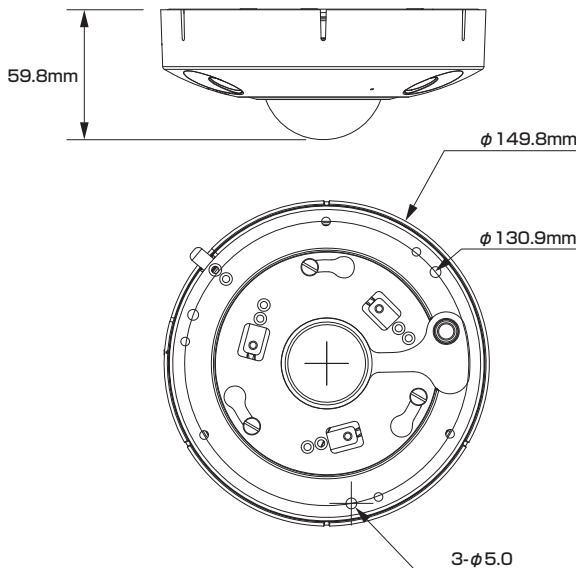

Model: **TSF-12F8-IPC**

B-63 1200万画素 全方位型 魚眼レンズ ネットワークカメラ

製品仕様書 保証書付き

2023年11月 第1版

■セット内容

- カメラ本体 ×1
- 防水・防塵コネクタセット ×1
- ネジ(大) ×4
- ドリル位置確認シール1
- ネジ(小) ×3
- レンチ ×1
- アンカー ×4
- 製品仕様書(本書) ×1

※万が一、不足がございましたらお問い合わせ先までご連絡ください。

寸法図

主な機能

- 12Mp** 1200万画素対応
従来のカメラより高解像度の映像を実現
- 魚眼レンズ(全方位)**
対象エリアを周囲360度全方位で監視・撮影可能な特殊レンズ
- MIC** マイク機能対応
マイクを使用してカメラ周辺の音声を収集可能
- 人数カウント**
設定した境界線またはエリアに出入り・滞在する人数を個別に集計
- キュー管理**
行列の人数と待ち時間を集計
- 耐衝撃**
破壊行為に耐える安心構造
- PoE 給電対応**
LANケーブル1本で防犯カメラをカンタン導入
- 単焦点レンズ**
焦点距離が固定されているシンプルなレンズ
- フィッシュアイVR**
魚眼映像を元に平面展開した映像を表示可能
- 音声通話**
マイクとスピーカーを使用して双方向通話が可能
- 境界保護**
範囲内に人または車両が通過した時に警告
- ヒートマップ**
群集密度と人々の出現確率を把握し表示
- 防塵・防水**
雨天の野外や砂塵・粉塵が舞う場所などでも使用可能
- パワーサプライ**
アダプターでも電源供給が可能