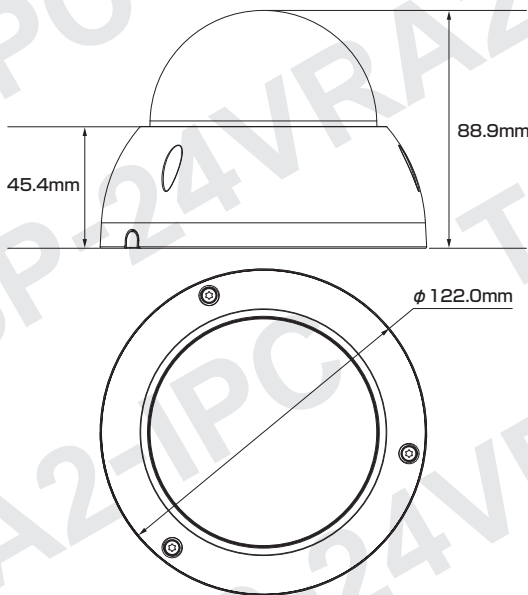

寸法図

主な機能

- **2Mp** 200万画素対応
  従来のカメラより
  高精細な映像を実現
- **スターライト**
  一般的なカメラより低照度環境での
  フルカラー撮影が可能
- **IVS**
  境界線越え監視やエリア侵入監視などの
  機能をサポート
- **WDR** ワイドダイナミックレンジ
  明るい場所・暗い場所共に
  自然な状態でクッキリ撮影
- **NR** ノイズリダクション
  ノイズを減らし映像の質を向上・
  データのスリム化
- **耐衝撃**
  破壊行為に耐える安心構造
- **パワーサプライ**
  アダプターでも
  電源供給が可能
- **Optical** 光学ズームレンズ
  用途に合わせて撮影範囲と
  ズーム率を設定可能
- **3.0** SMD 3.0
  人間と車両の形を分析し誤報を低減
  (検出の距離が長く、精度が高い)
- **顔検出サポート**
  顔の検出、追跡、最適化、
  キャプチャ出力をサポート
- **デイ&ナイト**
  明所はカラー、暗所は白黒撮影に
  自動切替で常時監視可能
- **防塵・防水**
  雨天の野外や砂塵・粉塵が舞う
  場所などでも使用可能
- **PoE** PoE 給電対応
  LANケーブル1本で
  防犯カメラをカンタン導入

さらに詳しい製品仕様は、ウラ面をご覧ください。

保証書

購入を証明する書類(納品書など)と本保証書を大切に保管してください。正常なご使用状態で製品が故障・破損したときは、保証書の記載に基づき無償で交換いたします。

保証の適用は、本製品のみとさせていただきます。なお保証期間内外を問わず、データや周辺機器などの損傷・紛失については保証いたしかねます。

■下記の場合は保証期間内でも保証対象外となります。

- ●購入を証明する書類(納品書など)と本保証書の提示がない場合
- ●偶発事故、火災、地震、水害、落雷、その他の人災、天災、公害、塩害などの損傷、故障の場合
- ●ご購入後の輸送、落下、移動による物理損傷、製品耐久性を超えた場合
- ●製品を取り付ける機器類の使用範囲を超える使用により生じた故障及び損傷
- ●取り扱い上の誤り及び弊社サポートセンター以外で分解、修理や改造

保証期間

メモ欄

ご購入日より
日本国内にて

3年間

※ご購入日や購入先、製品シリアルNo.などご記入ください

この度は弊社製品をお買い上げいただき、誠に有り難う御座いました。

- ●本製品仕様書(保証書付き)は、大切に保管していただき、サポート依頼などにご活用ください。なお掲載されている本製品に関する仕様、デザイン、画像、イラストなどは予告なく変更される場合があり、実際の製品とは異なる場合がございます。予めご了承ください。
- ●記載されている商標は各所有者に帰属いたします。

お問い合わせ

お問い合わせは、弊社ホームページのお問い合わせフォームよりご連絡ください。(24時間受付)

※土日祝日、季節休暇および弊社休業日を除く5営業日以内にご連絡差し上げます。

<https://miraitech.co.jp/>

旭東みらい

検索

【販売元】株式会社 旭東みらいテクノロジー