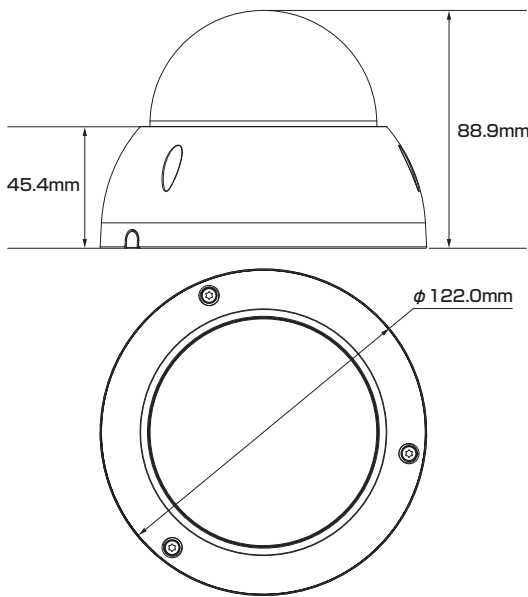

Model: **TSP-24VRA2-IPC**

B-64 [PTZ]200万画素 光学4倍ズーム ドーム型 ネットワークカメラ

製品仕様書 保証書付き

2023年11月 第1版

■セット内容

- カメラ本体 ×1
- 防水・防塵コネクタセット ×1
- ネジ ×3
- ドリル位置確認シール ×1
- レンチ ×1
- 製品仕様書(本書) ×1

※万が一、不足がございましたらお問い合わせ先までご連絡ください。

寸法図

主な機能

- 2Mp** 200万画素対応
従来のカメラより高解像度の映像を実現
- Optical** 光学ズームレンズ
用途に合わせて撮影範囲とズーム率を設定可能
- ★** スターライト
一般的なカメラより低照度環境でのフルカラー撮影が可能
- 3.0** SMD 3.0
人間と車両の形を分析し誤報を低減(検出の距離が長く、精度が高い)
- IVS** IVS
境界線越え監視やエリア侵入監視などの機能をサポート
- 顔検出** 顔検出サポート
顔の検出、追跡、最適化、キャプチャ出力をサポート
- WDR** ワイドダイナミックレンジ
明るい場所・暗い場所に共に自然な状態でクッキリ撮影
- 日&ナイト** 日&ナイト
明所はカラー、暗所は白黒撮影に自動切替で常時監視可能
- NR** ノイズリダクション
ノイズを減らし映像の質を向上・データのスリム化
- 防塵・防水** 防塵・防水
雨天の野外や砂塵・粉塵が舞う場所などでも使用可能
- 耐衝撃** 耐衝撃
破壊行為に耐える安心構造
- PoE** PoE 給電対応
LANケーブル1本で防犯カメラをカンタン導入
- パワーサプライ** パワーサプライ
アダプターでも電源供給が可能