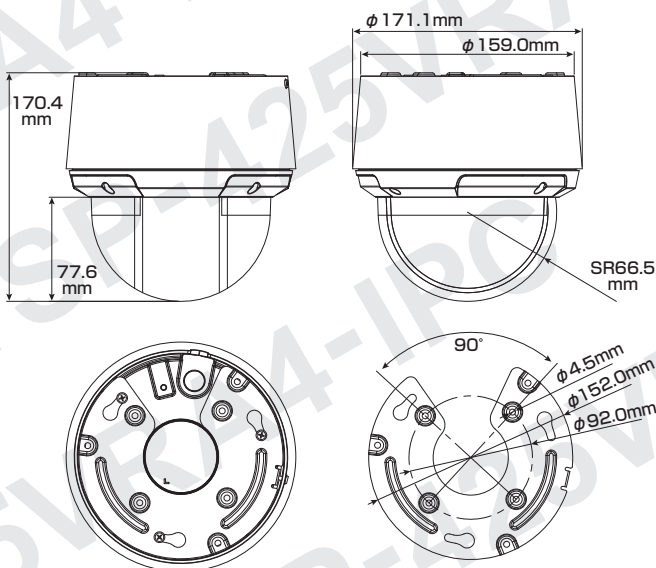

## ■セット内容

※万が一、不足がございましたらお問い合わせ先までご連絡ください。

- カメラ本体 ×1
- ネジ ×3
- アンカー ×3
- レンチ ×1
- アダプター ×1
- 落下防止ワイヤー ×1
- ドリル位置確認シール ×1
- 防水・防塵コネクタセット ×1
- 製品仕様書(本書) ×1

## 寸法図