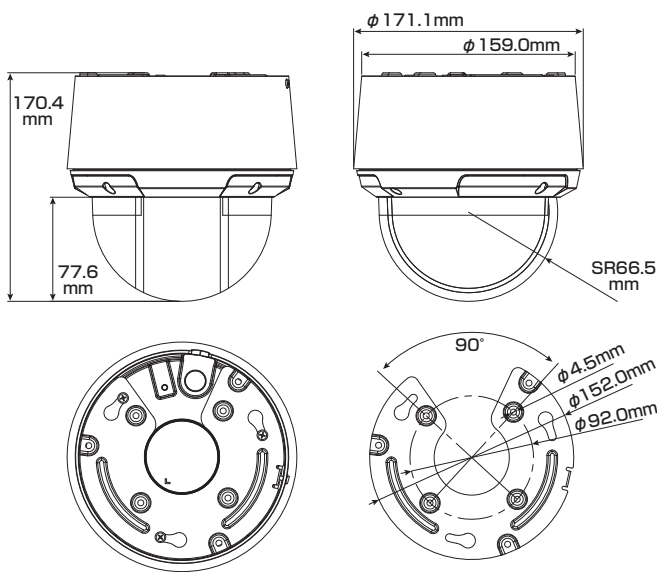

寸法図

主な機能

- **4Mp** 400万画素対応
  従来のカメラより高解像度の映像を実現
- **MIC** マイク機能対応
  マイクを使用してカメラ周辺の音声を収集可能
- **WDR** ワイドダイナミックレンジ
  明るい場所・暗い場所共に自然な状態でクッキリ撮影
- **オートトラッキング**
  動く物体を検知した際は、一時的にPTZ機能を制御し自動追跡します
- **NR** ノイズリダクション
  ノイズを減らし映像の質を向上・データのスリム化
- **防塵・防水**
  雨天の野外や砂塵・粉塵が舞う場所などでも使用可能
- **パワーサプライ**
  アダプターでも電源供給が可能
- **光学ズームレンズ**
  用途に合わせて撮影範囲とズーム率を設定可能
- **音声通話**
  マイクとスピーカーを使用して双方向通話が可能
- **スターライト**
  一般的なカメラより低照度環境でのフルカラー撮影が可能
- **境界保護**
  範囲内に人または車両が通過した時に警告
- **デイ&ナイト**
  明所はカラー、暗所は白黒撮影に自動切替で常時監視可能
- **PoE 給電対応**
  LANケーブル1本で防犯カメラをカンタン導入

さらに詳しい製品仕様は、ウラ面をご覧ください。

保証書

購入を証明する書類(納品書など)と本保証書を大切に保管してください。正常なご使用状態で製品が故障・破損したときは、保証書の記載に基づき無償で交換いたします。

保証の適用は、本製品のみとさせていただきます。なお保証期間内外を問わず、データや周辺機器などの損傷・紛失については保証いたしかねます。

■下記の場合は保証期間内でも保証対象外となります。

- ●購入を証明する書類(納品書など)と本保証書の提示がない場合
- ●偶発事故、火災、地震、水害、落雷、その他の人災、天災、公害、塩害などの損傷、故障の場合
- ●ご購入後の輸送、落下、移動による物理損傷、製品耐久性を超えた場合
- ●製品を取り付ける機器類の使用範囲を超える使用により生じた故障及び損傷
- ●取り扱い上の誤り及び弊社サポートセンター以外で分解、修理や改造

保証期間

メモ欄

ご購入日より
日本国内にて

3年間

※購入日や購入先、製品シリアルNo.などご記入ください

この度は弊社製品をお買い上げいただき、誠に有り難う御座いました。

- ●本製品仕様書(保証書付き)は、大切に保管していただき、サポート依頼などにご活用ください。なお掲載されている本製品に関する仕様、デザイン、画像、イラストなどは予告なく変更される場合があり、実際の製品とは異なる場合がございます。予めご了承ください。
- ●記載されている商標は各所有者に帰属いたします。

お問い合わせ

お問い合わせは、弊社ホームページのお問い合わせフォームよりご連絡ください。(24時間受付)

※土日祝日、季節休暇および弊社休業日を除く5営業日以内にご連絡差し上げます。

<https://miraitech.co.jp/>

旭東みらい

検索

【販売元】株式会社 旭東みらいテクノロジー