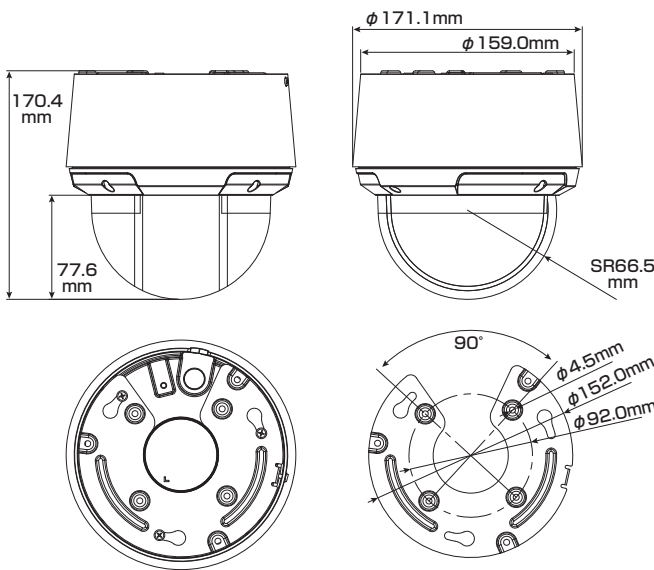

寸法図

主な機能

- **4Mp** 400万画素対応
  従来のカメラより高解像度の映像を実現
- **MIC** マイク機能対応
  マイクを使用してカメラ周辺の音声を収集可能
- **WDR** ワイドダイナミックレンジ
  明るい場所・暗い場所共に自然な状態でクッキリ撮影
- **オートトラッキング**
  動く物体を検知した際は、一時的にPTZ機能を制御し自動追跡します
- **NR** ノイズリダクション
  ノイズを減らし映像の質を向上・データのスリム化
- **防塵・防水**
  雨天の野外や砂塵・粉塵が舞う場所などでも使用可能
- **パワーサプライ**
  アダプターでも電源供給が可能
- **光学ズームレンズ**
  用途に合わせて撮影範囲とズーム率を設定可能
- **音声通話**
  マイクとスピーカーを使用して双方向通話が可能
- **スターライト**
  一般的なカメラより低照度環境でのフルカラー撮影が可能
- **境界保護**
  範囲内に人または車両が通過した時に警告
- **デイ&ナイト**
  明所はカラー、暗所は白黒撮影に自動切替で常時監視可能
- **PoE 給電対応**
  LANケーブル1本で防犯カメラをカンタン導入

さらに詳しい製品仕様は、ウラ面をご覧ください。

保証書

購入を証明する書類(納品書など)と本保証書を大切に保管してください。正常なご使用状態で製品が故障・破損したときは、保証書の記載に基づき無償で交換いたします。

保証の適用は、本製品のみとさせていただきます。なお保証期間内外を問わず、データや周辺機器などの損傷・紛失については保証いたしかねます。

■下記の場合は保証期間内でも保証対象外となります。

- ●購入を証明する書類(納品書など)と本保証書の提示がない場合
- ●偶発事故、火災、地震、水害、落雷、その他の人災、天災、公害、塩害などの損傷、故障の場合
- ●ご購入後の輸送、落下、移動による物理損傷、製品耐久性を超えた場合
- ●製品を取り付ける機器類の使用範囲を超える使用により生じた故障及び損傷
- ●取り扱い上の誤り及び弊社サポートセンター以外で分解、修理や改造

保証期間

メモ欄

ご購入日より
日本国内にて

3年間

※ご購入日や購入先、製品シリアルNo.などご記入ください

この度は弊社製品をお買い上げいただき、誠に有り難う御座いました。

- ●本製品仕様書(保証書付き)は、大切に保管していただき、サポート依頼などにご活用ください。なお掲載されている本製品に関する仕様、デザイン、画像、イラストなどは予告なく変更される場合があり、実際の製品とは異なる場合がございます。予めご了承ください。
- ●記載されている商標は各所有者に帰属いたします。

お問い合わせ先: