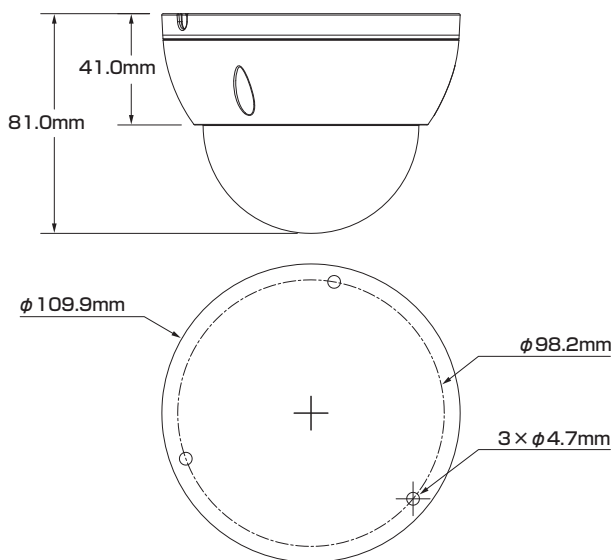

屋内外
兼用

Model: TSD-4F-IPC

B-6 400万画素 ドーム型 ネットワークカメラ

製品仕様書 保証書付き

2023年11月 第1版

■セット内容

※万が一、不足がございましたらお問い合わせ先までご連絡ください。

- カメラ本体 × 1
- 防水・防塵コネクタセット × 1
- ネジ × 4
- ドリル位置確認シール × 1
- アンカー × 4
- 製品仕様書(本書) × 1
- レンチ × 1

寸法図

主な機能

- 4Mp** 400万画素対応
従来のカメラより
高精細な映像を実現
- スターライト**
一般的なカメラより低照度環境での
フルカラー撮影が可能
- ICR機能**
カラー撮影時に自然な色を
再現
- スマートイルミネーション**
被写体に対し、光量を自動調節して
白とびを抑えます
- 防塵・防水**
雨天の野外や砂塵・粉塵が舞う
場所などでも使用可能
- 3軸調整**
カメラ取付時にパン(水平・左右)、
チルト(垂直・上下)、ロール(回転)調整可
- パワーサプライ**
アダプターでも
電源供給が可能
- 単焦点レンズ**
焦点距離が固定されている
シンプルなレンズ
- デイ&ナイト**
明所はカラー、暗所は白黒撮影に
自動切替で常時監視可能
- WDR** ワイドダイナミックレンジ
明るい場所・暗い場所共に
自然な状態でクッキリ撮影
- NR** ノイズリダクション
ノイズを減らし映像の質を向上・
データのスリム化
- 耐衝撃**
破壊行為に耐える安心構造
- PoE 給電対応**
LANケーブル1本で
防犯カメラをカンタン導入