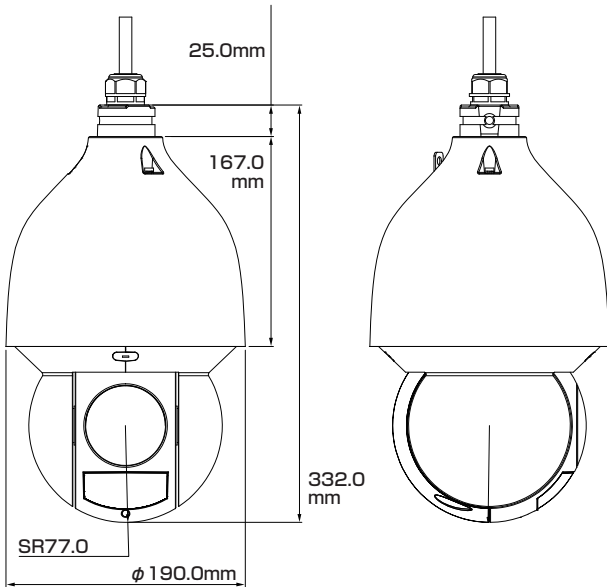

## ■セット内容

※万が一、不足がございましたらお問い合わせ先までご連絡ください。

- カメラ本体 ×1
- ブラケット ×1
- マウントゴム ×1
- シールテープ ×1
- 手袋(左右) ×1
- 六角ボルト ×3
- メタルセーフアンカー ×4
- ワイヤーロープ(リングキャッチ付) ×1
- 防水・防塵コネクタセット ×1
- レンズ ×2
- 製品仕様書(本書) ×1

## 寸法図