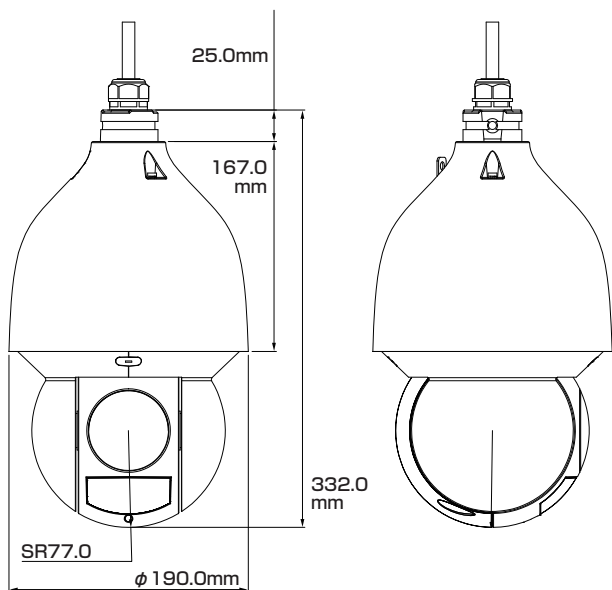

寸法図

主な機能

- **4Mp** 400万画素対応
  従来のカメラより高解像度の映像を実現
- **MIC** マイク機能対応
  マイクを使用してカメラ周辺の音声を収集可能
- **★** スターライト
  一般的なカメラより低照度環境でのフルカラー撮影が可能
- **☀️🌙** デイ&ナイト
  明所はカラー、暗所は白黒撮影に自動切替で常時監視可能
- **WDR** ワイドダイナミックレンジ
  明るい場所・暗い場所共に自然な状態でクッキリ撮影
- **NR** ノイズリダクション
  ノイズを減らし映像の質を向上・データのスリム化
- **PoE** PoE 給電対応
  LANケーブル1本で防犯カメラをカンタン導入
- **Optical** 光学ズームレンズ
  用途に合わせて撮影範囲とズーム率を設定可能
- **🔊** 音声通話
  マイクとスピーカーを使用して双方向通話が可能
- **😊** SMD Plus
  人間と車両の形を分析し誤報を低減
- **🚗** 境界保護
  範囲内に人または車両が通過した時に警告
- **IVS** IVS
  境界線越え監視やエリア侵入監視などの機能をサポート
- **🌧️** 防塵・防水
  雨天の野外や砂塵・粉塵が舞う場所などでも使用可能
- **🔌** パワーサプライ
  アダプターでも電源供給が可能

さらに詳しい製品仕様は、ウラ面をご覧ください。

保証書

購入を証明する書類(納品書など)と本保証書を大切に保管してください。正常なご使用状態で製品が故障・破損したときは、保証書の記載に基づき無償で交換いたします。

保証の適用は、本製品のみとさせていただきます。なお保証期間内外を問わず、データや周辺機器などの損傷・紛失については保証いたしかねます。

■下記の場合は保証期間内でも保証対象外となります。

- ●購入を証明する書類(納品書など)と本保証書の提示がない場合
- ●偶発事故、火災、地震、水害、落雷、その他の人災、天災、公害、塩害などの損傷、故障の場合
- ●ご購入後の輸送、落下、移動による物理損傷、製品耐久性を超えた場合
- ●製品を取り付ける機器類の使用範囲を超える使用により生じた故障及び損傷
- ●取り扱い上の誤り及び弊社サポートセンター以外で分解、修理や改造

保証期間

メモ欄

ご購入日より
日本国内にて

3年間

※ご購入日や購入先、製品シリアルNo.などご記入ください

この度は弊社製品をお買い上げいただき、誠に有り難う御座いました。

- ●本製品仕様書(保証書付き)は、大切に保管していただき、サポート依頼などにご活用ください。なお掲載されている本製品に関する仕様、デザイン、画像、イラストなどは予告なく変更される場合があり、実際の製品とは異なる場合がございます。予めご了承ください。
- ●記載されている商標は各所有者に帰属いたします。

お問い合わせ先: