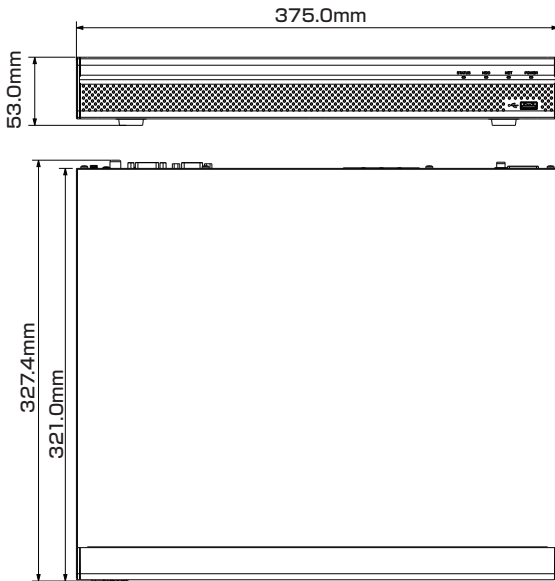

Model: TS-eP016-5-VR

B71 4K出力対応 ネットワークビデオレコーダー(16台接続用)

製品仕様書 保証書付き

■セット内容

- レコーダー本体 × 1
- LANケーブル × 1
- 電源ケーブル × 1
- アラーム入力端子 × 2
- USBマウス × 1
- 製品仕様書(本書) × 1
- ネジ × 8

※万が一、不足がございましたらお問い合わせ先までご連絡ください。

2023年11月 第1版

寸法図

主な機能

- 4K対応**
4K(約800万画素)映像の出力に対応
- 映像圧縮**
映像データ容量を小さくする技術に対応
- 顔検出サポート**
顔の検出、追跡、最適化、キャプチャ出力をサポート
- SMD Plus**
人間と車両の形を分析し誤報を低減
- ANPR**
車のナンバープレートを認識し、録画映像からターゲットを検索可能
- 顔認識**
顔の特徴を抽出しデータベースと比較して認識
- ステレオ分析**
音声を分析し分類(転倒・接近・例外・滞在・暴力)によるターゲット検索が可能
- 境界保護**
範囲内に人または車両が通過した時に警告
- 人数カウント**
設定した境界線またはエリアに出入り・滞在する人数を個別に集計
- ヒートマップ**
群集密度と人々の出現確率を把握し表示
- 映像メタデータ**
映像データに付帯される補足情報あり
- サーマル**
サーマルカメラと接続し、セット使用が可能
- PoE 給電対応**
LANケーブル1本で防犯カメラをカンタン導入