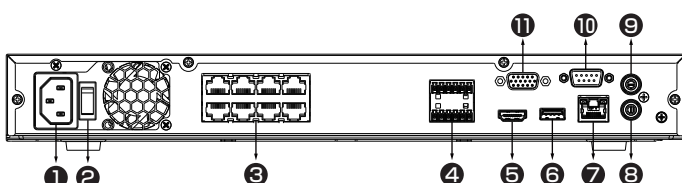

遠隔監視アプリのご案内

本レコーダーは、スマホでいつでも気軽に監視できる遠隔監視アプリ「DMSS」をご利用いただけます。(無料)
インストール方法は簡易取扱説明書をご覧ください。

背面パネルインターフェース

1 電源入力ポート	5 HDMIポート	9 音声出力、RCAコネクタ
2 電源スイッチ	6 USBポート	10 RS-232ポート
3 PoEポート	7 ネットワークポート	11 VGAポート
4 アラーム 入力/出力	8 音声入力、RCAコネクタ