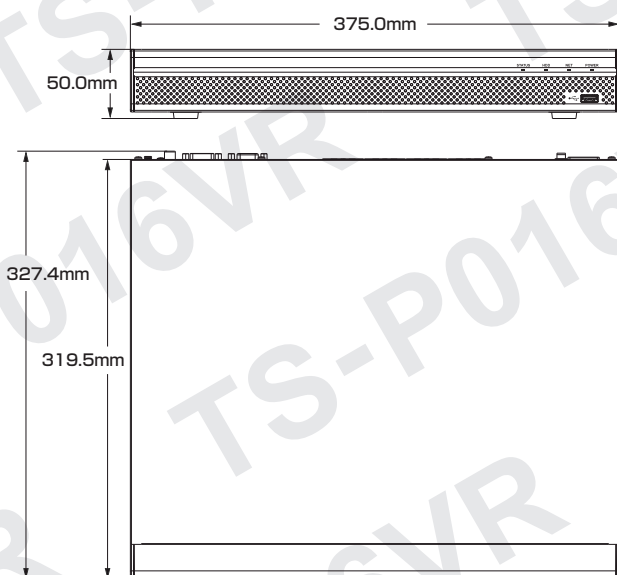

寸法図

主な機能

- **4K対応**
  4K (約800万画素) 映像の出力に対応
- **映像圧縮**
  映像データ容量を小さくする技術に対応
- **顔検出サポート**
  顔の検出、追跡、最適化、キャプチャ出力をサポート
- **顔の識別**
  顔を分析し6つの属性(性別、年齢、眼鏡、表情、マスク、あごひげ)で識別
- **顔写真との照合**
  任意の顔写真と照合し該当者が映像の中に存在するか検索
- **ヒートマップ**
  群集密度と人々の出現確率を把握し表示
- **ANPR**
  車のナンバープレートを認識し、録画映像からターゲットを検索可能
- **人数カウント**
  設定した境界線またはエリアに出入り・滞在する人数を個別に集計
- **誤報フィルター**
  植栽や動物、光の点滅などによる誤報をAIによって自動的にフィルタリング
- **映像メタデータ**
  映像データに付帯される補足情報あり
- **SMD Plus**
  人間と車両の形を分析し誤報を低減
- **ブラックリストアラーム**
  ブラックリストに登録された人物が映ると警告
- **スマートファン**
  ファンの騒音を効果的に低減
- **PoE 給電対応**
  LANケーブル1本で防犯カメラをカンタン導入

さらに詳しい製品仕様は、ウラ面をご覧ください。

保証書

購入を証明する書類(納品書など)と本保証書を大切に保管してください。正常なご使用状態で製品が故障・破損したときは、保証書の記載に基づき無償で交換いたします。

保証の適用は、本製品のみとさせていただきます。なお保証期間内外を問わず、データや周辺機器などの損傷・紛失については保証いたしかねます。

■下記の場合は保証期間内でも保証対象外となります。

- ●購入を証明する書類(納品書など)と本保証書の提示がない場合
- ●偶発事故、火災、地震、水害、落雷、その他の人災、天災、公害、塩害などの損傷、故障の場合
- ●ご購入後の輸送、落下、移動による物理損傷、製品耐久性を超えた場合
- ●製品を取り付ける機器類の使用範囲を超える使用により生じた故障及び損傷
- ●取り扱い上の誤り及び弊社サポートセンター以外で分解、修理や改造

保証期間

メモ欄

ご購入日より
日本国内にて

3年間

※購入日や購入先、製品シリアルNo.などご記入ください

この度は弊社製品をお買い上げいただき、誠に有り難う御座いました。

- ●本製品仕様書(保証書付き)は、大切に保管していただき、サポート依頼などにご活用ください。なお掲載されている本製品に関する仕様、デザイン、画像、イラストなどは予告なく変更される場合があり、実際の製品とは異なる場合がございます。予めご了承ください。
- ●記載されている商標は各所有者に帰属いたします。

お問い合わせ

お問い合わせは、弊社ホームページのお問い合わせフォームよりご連絡ください。(24時間受付)

※土日祝日、季節休暇および弊社休業日を除く5営業日以内にご連絡差し上げます。

<https://miraitech.co.jp/>

旭東みらい

検索

【販売元】株式会社 旭東みらいテクノロジー