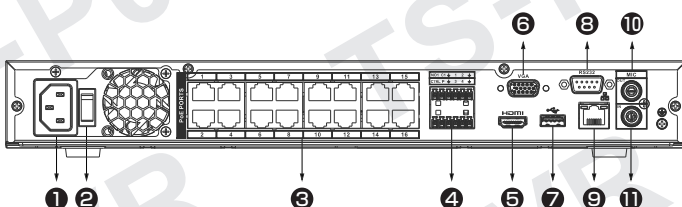

遠隔監視アプリのご案内

本レコーダーは、スマホでいつでも気軽に監視できる遠隔監視アプリ「DMSS」をご利用いただけます。(無料)
インストール方法は簡易取扱説明書をご覧ください。

背面パネルインターフェース

1	電源入力	7	USBインターフェース
2	電源スイッチ	8	RS232インターフェース
3	PoEインターフェース	9	LANネットワークインターフェース
4	アラーム入力/出力	10	音声出力、RCAコネクタ
5	HDMIインターフェース	11	音声入力、RCAコネクタ
6	VGAインターフェース