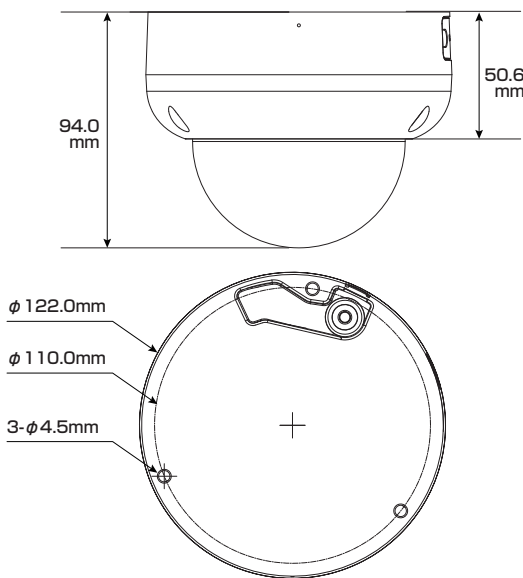

寸法図

主な機能

- **4Mp** 400万画素対応
  従来のカメラより
  高精細な映像を実現
- **MIC** マイク機能対応
  マイクを使用してカメラ周辺の
  音声を収集可能
- **クイックピッキング**
  指定した人物・車両をすばやくピックアップ
  (AI NVRを使用した時のみ)
- **H.265+
  H.264+** スマートコーデック
  高いエンコーディング効率実現、
  ストレージ・送信コストを削減
- **スマートイルミネーション**
  被写体に対し、光量を自動調節して
  白とびを抑えます
- **NR** ノイズリダクション
  ノイズを減らし映像の質を向上・
  データのスリム化
- **防塵・防水**
  雨天の野外や砂塵・粉塵が舞う
  場所などでも使用可能
- **パワーサプライ**
  アダプターでも
  電源供給が可能
- **単焦点レンズ**
  焦点距離が固定されている
  シンプルなレンズ
- **音声通話**
  マイクとスピーカーを使用して
  双方向通話が可能
- **IVS**
  境界線越え監視やエリア侵入監視などの
  機能をサポート
- **デイ&ナイト**
  明所はカラー、暗所は白黒撮影に
  自動切替で常時監視可能
- **ICR機能**
  カラー撮影時に自然な色を
  再現
- **ワイドダイナミックレンジ**
  明るい場所・暗い場所共に
  自然な状態でクッキリ撮影
- **耐衝撃**
  破壊行為に耐える安心構造
- **PoE 給電対応**
  LANケーブル1本で
  防犯カメラをカンタン導入

さらに詳しい製品仕様は、ウラ面をご覧ください。

保証書

購入を証明する書類(納品書など)と本保証書を大切に保管してください。正常なご使用状態で製品が故障・破損したときは、保証書の記載に基づき無償で交換いたします。

保証の適用は、本製品のみとさせていただきます。なお保証期間内外を問わず、データや周辺機器などの損傷・紛失については保証いたしかねます。

■下記の場合は保証期間内でも保証対象外となります。

- ●購入を証明する書類(納品書など)と本保証書の提示がない場合
- ●偶発事故、火災、地震、水害、落雷、その他の人災、天災、公害、塩害などの損傷、故障の場合
- ●ご購入後の輸送、落下、移動による物理損傷、製品耐久性を超えた場合
- ●製品を取り付ける機器類の使用範囲を超える使用により生じた故障及び損傷
- ●取り扱ひ上の誤り及び弊社サポートセンター以外で分解、修理や改造

保証期間

メモ欄

ご購入日より
日本国内にて

3年間

※ご購入日や購入先、製品シリアルNo.などご記入ください

この度は弊社製品をお買い上げいただき、誠に有り難う御座いました。

- ●本製品仕様書(保証書付き)は、大切に保管していただき、サポート依頼などにご活用ください。なお掲載されている本製品に関する仕様、デザイン、画像、イラストなどは予告なく変更される場合があり、実際の製品とは異なる場合がございます。予めご了承ください。
- ●記載されている商標は各所有者に帰属いたします。

お問い合わせ

お問い合わせは、弊社ホームページのお問い合わせフォームよりご連絡ください。(24時間受付)

※土日祝日、季節休暇および弊社休業日を除く5営業日以内にご連絡差し上げます。

<https://miraitech.co.jp/>

旭東みらい

検索

【販売元】株式会社 旭東みらいテクノロジー