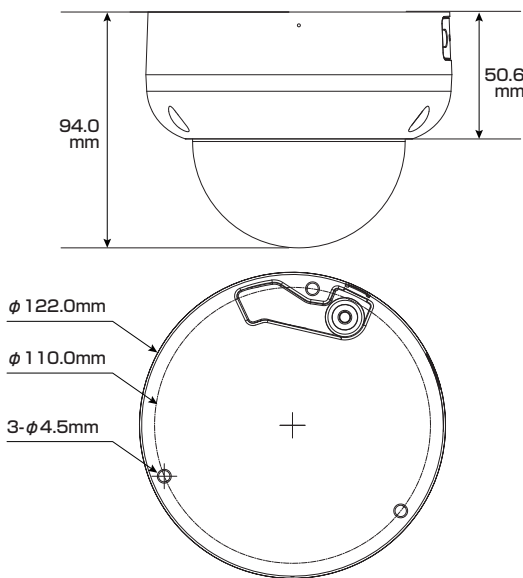

### ■セット内容

- カメラ本体 × 1
- 防水・防塵コネクタセット × 1
- ネジ × 3
- ドリル位置確認シール × 1
- アンカー × 3
- 製品仕様書(本書) × 1
- レンチ × 1

※万が一、不足がございましたらお問い合わせ先までご連絡ください。

### 寸法図