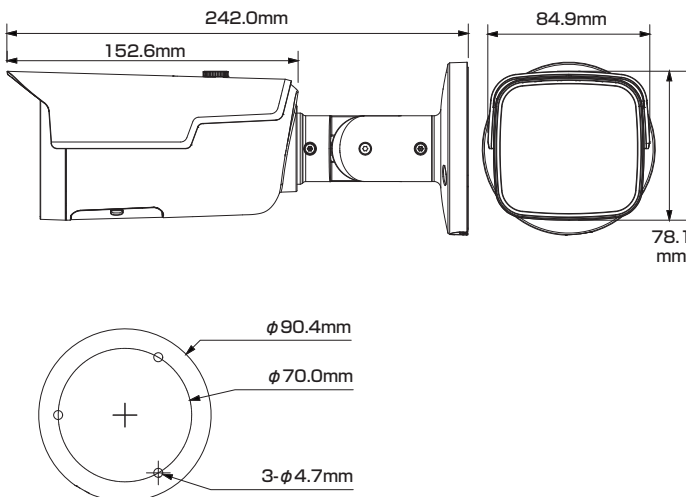

屋内外
兼用

Model: TSB-4V-IPC

B7 400万画素 バレット型 ネットワークカメラ

製品仕様書 保証書付き

2024年2月 第2版

■セット内容

※万が一、不足がございましたらお問い合わせ先までご連絡ください。

- カメラ本体 × 1
- 防水・防塵コネクタセット × 1
- ネジ × 4
- ドリル位置確認シール × 1
- アンカー × 4
- 製品仕様書(本書) × 1
- レンチ × 1

寸法図

主な機能

- 4Mp** 400万画素対応
従来のカメラより
高精細な映像を実現
- スターライト**
一般的なカメラより低照度環境での
フルカラー撮影が可能
- ICR機能**
カラー撮影時に自然な色を
再現
- スマートイルミネーション**
被写体に対し、光量を自動調節して
白とびを抑えます
- 防塵・防水**
雨天の野外や砂塵・粉塵が舞う
場所などでも使用可能
- PoE 給電対応**
LANケーブル1本で
防犯カメラをカンタン導入
- Motorized** バリフォーカルレンズ(電動)
管理画面から撮影範囲とズーム率を
電動で設定可能
- デイ&ナイト**
明所はカラー、暗所は白黒撮影に
自動切替で常時監視可能
- WDR** ワイドダイナミックレンジ
明るい場所・暗い場所共に
自然な状態でクッキリ撮影
- NR** ノイズリダクション
ノイズを減らし映像の質を向上・
データのスリム化
- PTR** 3軸調整
カメラ取付時にパン(水平・左右)、
チルト(垂直・上下)、ロール(回転)調整可
- パワーサプライ**
アダプターでも
電源供給が可能