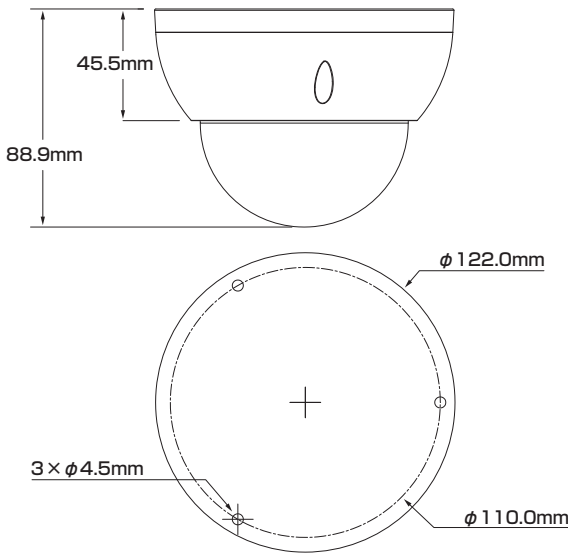

寸法図

主な機能

- **4Mp** 400万画素対応
  従来のカメラより
  高精細な映像を実現
- **スターライト**
  一般的なカメラより低照度環境での
  フルカラー撮影が可能
- **ICR機能**
  カラー撮影時に自然な色を
  再現
- **スマートイルミネーション**
  被写体に対し、光量を自動調節して
  白とびを抑えます
- **防塵・防水**
  雨天の野外や砂塵・粉塵が舞う
  場所などでも使用可能
- **3軸調整**
  カメラ取付時にパン(水平・左右)、
  チルト(垂直・上下)、ロール(回転)調整可
- **パワーサプライ**
  アダプターでも
  電源供給が可能
- **Motorized** バリフォーカルレンズ(電動)
  管理画面から撮影範囲とズーム率を
  電動で設定可能
- **デイ&ナイト**
  明所はカラー、暗所は白黒撮影に
  自動切替で常時監視可能
- **WDR** ワイドダイナミックレンジ
  明るい場所・暗い場所共に
  自然な状態でクッキリ撮影
- **NR** ノイズリダクション
  ノイズを減らし映像の質を向上・
  データのスリム化
- **耐衝撃**
  破壊行為に耐える安心構造
- **PoE** PoE 給電対応
  LANケーブル1本で
  防犯カメラをカンタン導入

さらに詳しい製品仕様は、ウラ面をご覧ください。

保証書

購入を証明する書類(納品書など)と本保証書を大切に保管してください。正常なご使用状態で製品が故障・破損したときは、保証書の記載に基づき無償で交換いたします。

保証の適用は、本製品のみとさせていただきます。なお保証期間内外を問わず、データや周辺機器などの損傷・紛失については保証いたしかねます。

■下記の場合は保証期間内でも保証対象外となります。

- ●購入を証明する書類(納品書など)と本保証書の提示がない場合
- ●偶発事故、火災、地震、水害、落雷、その他の人災、天災、公害、塩害などの損傷、故障の場合
- ●ご購入後の輸送、落下、移動による物理損傷、製品耐久性を超えた場合
- ●製品を取り付ける機器類の使用範囲を超える使用により生じた故障及び損傷
- ●取り扱い上の誤り及び弊社サポートセンター以外で分解、修理や改造

保証期間

メモ欄

ご購入日より
日本国内にて

3年間

※ご購入日や購入先、製品シリアルNo.などご記入ください

この度は弊社製品をお買い上げいただき、誠に有り難う御座いました。

- ●本製品仕様書(保証書付き)は、大切に保管していただき、サポート依頼などにご活用ください。なお掲載されている本製品に関する仕様、デザイン、画像、イラストなどは予告なく変更される場合があり、実際の製品とは異なる場合がございます。予めご了承ください。
- ●記載されている商標は各所有者に帰属いたします。

お問い合わせ先: