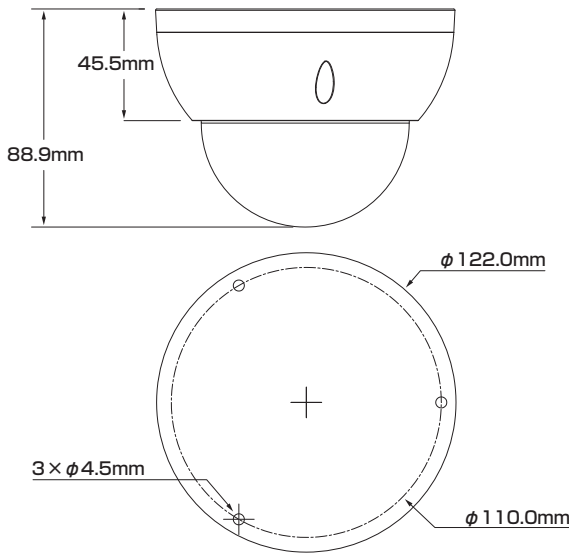

寸法図

主な機能

- **4Mp** 400万画素対応
  従来のカメラより高解像度の映像を実現
- **スターライト**
  一般的なカメラより低照度環境でのフルカラー撮影が可能
- **ICR機能**
  カラー撮影時に自然な色を再現
- **スマートイルミネーション**
  被写体に対し、光量を自動調節して白とびを抑えます
- **防塵・防水**
  雨天の野外や砂塵・粉塵が舞う場所などでも使用可能
- **3軸調整**
  カメラ取付時にパン(水平・左右)、チルト(垂直・上下)、ロール(回転)調整可
- **パワーサプライ**
  アダプターでも電源供給が可能
- **Motorized** バリフォーカルレンズ(電動)
  管理画面から撮影範囲とズーム率を電動で設定可能
- **デイ&ナイト**
  明所はカラー、暗所は白黒撮影に自動切替で常時監視可能
- **WDR** ワイドダイナミックレンジ
  明るい場所・暗い場所共に自然な状態でクッキリ撮影
- **NR** ノイズリダクション
  ノイズを減らし映像の質を向上・データのスリム化
- **耐衝撃**
  破壊行為に耐える安心構造
- **PoE** PoE 給電対応
  LANケーブル1本で防犯カメラをカンタン導入

さらに詳しい製品仕様は、ウラ面をご覧ください。

保証書

購入を証明する書類(納品書など)と本保証書を大切に保管してください。正常なご使用状態で製品が故障・破損したときは、保証書の記載に基づき無償で交換いたします。

保証の適用は、本製品のみとさせていただきます。なお保証期間内外を問わず、データや周辺機器などの損傷・紛失については保証いたしかねます。

■下記の場合は保証期間内でも保証対象外となります。

- ●購入を証明する書類(納品書など)と本保証書の提示がない場合
- ●偶発事故、火災、地震、水害、落雷、その他の人災、天災、公害、塩害などの損傷、故障の場合
- ●ご購入後の輸送、落下、移動による物理損傷、製品耐久性を超えた場合
- ●製品を取り付ける機器類の使用範囲を超える使用により生じた故障及び損傷
- ●取り扱い上の誤り及び弊社サポートセンター以外で分解、修理や改造

保証期間

ご購入日より
日本国内にて

3年間

メモ欄

※ご購入日や購入先、製品シリアルNo.などご記入ください

この度は弊社製品をお買い上げいただき、誠に有り難う御座いました。

- ●本製品仕様書(保証書付き)は、大切に保管していただき、サポート依頼などにご活用ください。なお掲載されている本製品に関する仕様、デザイン、画像、イラストなどは予告なく変更される場合があり、実際の製品とは異なる場合がございます。予めご了承ください。
- ●記載されている商標は各所有者に帰属いたします。

お問い合わせ

お問い合わせは、弊社ホームページのお問い合わせフォームよりご連絡ください。(24時間受付)

※土日祝日、季節休暇および弊社休業日を除く5営業日以内にご連絡差し上げます。

<https://miraitech.co.jp/>

旭東みらい

検索

【販売元】株式会社 旭東みらいテクノロジー