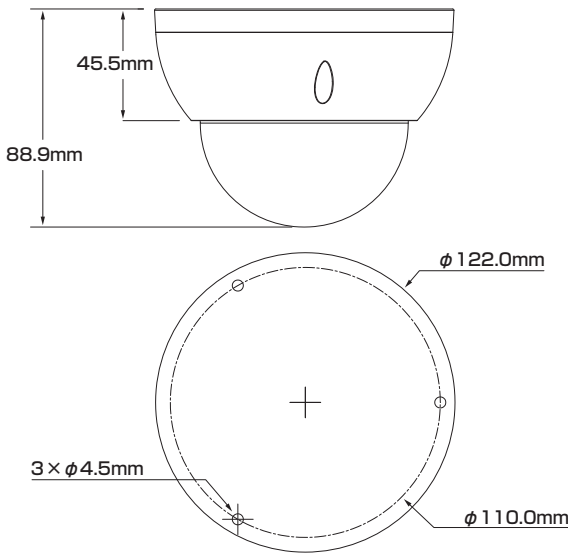

### ■セット内容

※万が一、不足がございましたらお問い合わせ先までご連絡ください。

- カメラ本体 × 1
- ネジ × 4
- アンカー × 4
- レンチ × 1
- 防水・防塵コネクタセット × 1
- ドリル位置確認シール × 1
- 製品仕様書(本書) × 1

### 寸法図