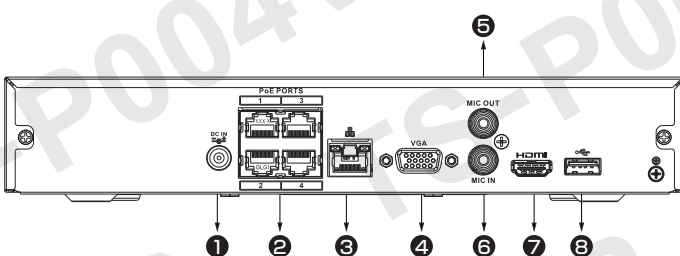

遠隔監視アプリのご案内

本レコーダーは、スマホでいつでも気軽に監視できる遠隔監視アプリ「DMSS」をご利用いただけます。(無料)
インストール方法は簡易取扱説明書をご覧ください。

背面パネルインターフェース

1	DC電源入力	5	音声出力、RCAコネクタ
2	PoEインターフェース	6	音声入力、RCAコネクタ
3	LANネットワークインターフェース	7	HDMIインターフェース
4	VGAインターフェース	8	USBインターフェース