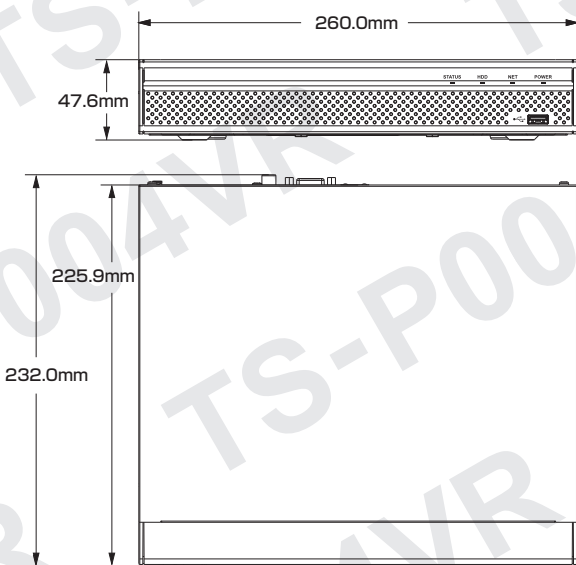

寸法図

主な機能

ビデオ圧縮方式
H.265Pro+/H.265Pro/
H.265ビデオ圧縮をサポート

顔検出サポート
顔の検出、追跡、最適化、
キャプチャ出力をサポート

HDD増設可能
最大10TBまで

遠隔監視アプリ
スマホやパソコンから
遠隔監視が可能

- ●H.264、H.265、スマートH.264+、およびスマートH.265+、H.265のオートスイッチ
- ●デコード機能: 1080p@30fps × 最大8アダプティブデコーディングをサポート
- ●VGA/HDMI(最大解像度: 4K)同時ビデオ出力

さらに詳しい製品仕様は、ウラ面をご覧ください。

保証書

購入を証明する書類(納品書など)と本保証書を大切に保管してください。正常なご使用状態で製品が故障・破損したときは、保証書の記載に基づき無償で交換いたします。

保証の適用は、本製品のみとさせていただきます。なお保証期間内外を問わず、データや周辺機器などの損傷・紛失については保証いたしかねます。

■保証期間中においても下記の場合は、有償修理となります

- ●購入を証明する書類(納品書など)と本保証書の提示がない場合
- ●偶発事故、火災、地震、水害、落雷、その他の人災、天災、公害、塩害などの損傷、故障の場合
- ●ご購入後の輸送、落下、移動による物理損傷、製品耐久性を超えた場合
- ●製品を取り付ける機器類の使用範囲を超える使用により生じた故障及び損傷
- ●取り扱い上の誤り及び弊社サポートセンター以外で分解、修理や改造

保証期間

×モ欄

ご購入日より
日本国内にて

3年間

※購入日や購入先、製品シリアルNo.などご記入ください

この度は弊社製品をお買い上げいただき、誠に有り難う御座いました。

- ●本製品仕様書(保証書付き)は、大切に保管していただき、サポート依頼などにご活用ください。なお掲載されている本製品に関する画像、イラスト、デザインは予告なく変更される場合があります、実際の製品とは異なる場合がございます。予めご了承ください。
- ●記載されている商標は各所有者に帰属いたします。

お問い合わせ

お問い合わせは、弊社ホームページのお問い合わせフォームよりご連絡ください。(24時間受付)

※土日祝日、季節休暇および弊社休業日を除く5営業日以内にご連絡差し上げます。

<https://miraitech.co.jp/>

旭東みらい

検索

【販売元】株式会社 旭東みらいテクノロジー 大阪市北区西天満5-9-3