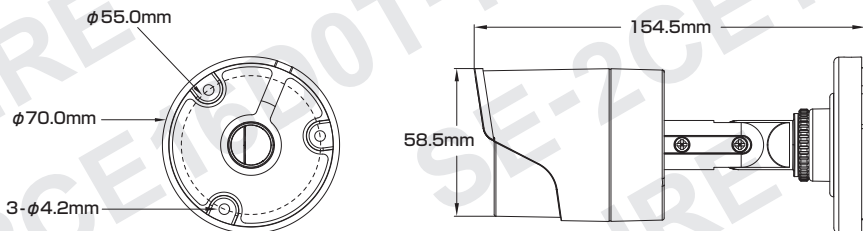

寸法図

主な機能

- ●HDアナログ出力、解像度 最大1080p
- ●単焦点レンズ(2.8mm)
- ●デイ&ナイト モード
- ●IR距離:最大20m
- ●保護等級:IP66(防水・防塵)
- ●PoC対応

200万画素対応
従来のカメラより
高精細な映像を実現

スマートIR
被写体に対し、赤外線的光量を
自動調節して白とびを抑えます

ワイドダイナミックレンジ
明るい場所・暗い場所共に
自然な状態でクッキリ撮影

防塵・防水
雨天の野外や砂塵・粉塵が
舞う場所などでも使用可能

ICR機能
カラー撮影時に自然な色を
再現

3軸調整
パン(水平・左右)、チルト(垂直・上下)、
ロール(回転)対応

デイ&ナイト
昼間はカラー、夜間は白黒に
自動的に切り替えて撮影

ノイズリダクション
ノイズを減らし映像の質を向上
データのスムージングも可能です

パワーサプライ
アダプターでも
電源供給が可能

A-1【屋内外兼用】2メガピクセル バレット型カメラ SE-2CE16D0T-IRE

製品仕様

カメラ	イメージセンサー	2MP プログレッシブスキャン CMOS
	フレームレート	[PAL]1080p@25fps [NTSC]1080p@30fps
	解像度	1920(H) × 1080(V)
	最低被写体照度	【カラー】0.01ルクス@F1.2、AGCオン 【白黒】0ルクス@IRライトオン
	シャッタータイム	[PAL]1/25 ~ 1/50,000秒 [NTSC]1/30 ~ 1/50,000秒
	レンズタイプ	単焦点レンズ
	焦点距離	2.8mm
	画角	【水平】103.55°
	レンズマウント	M12
	デイ&ナイト	IRカットフィルター
角度調整	【水平】0 ~ 360° 【垂直】0 ~ 180° 【回転】0 ~ 360°	
赤外線照射距離	最大 20m	
メニュー	AGC	低 / 中 / 高
	デイ&ナイトモード	スマート / カラー / BW(白黒)
	BLC(逆光補正)	対応
	DWDR(※)	対応
機能	明るさ、シャープネス、DNR、ミラー	
インターフェース	映像出力	HDアナログ出力
電源	電源方式	DC12V±30%、PoC.af
	消費電力	最大 4.0W
環境	動作環境	【温度】-40 ~ 60℃ 【湿度】90%以下(非結露)
	耐性	防水・防塵(IP66)
構造	材質	メタル
	寸法	70.0(直径) × 154.5(奥行) mm
	重量	約 0.4 kg

※DWDR=デジタルワイドダイナミックレンジ

※寸法・重量の数値は参考最大値です。目安としてご覧ください。 ※記載されている商標は各所有者に帰属いたします。

保証書

購入を証明する書類(納品書など)と本保証書を大切に保管してください。保証期間はご購入日より日本国内にて3年間です。正常なご使用状態で製品が故障・破損したときは、保証書の記載に基づき無償で交換いたします。保証の適用は、本製品のみとさせていただきます。なお保証期間内外を問わず、データや周辺機器などの損傷・紛失については保証いたしかねます。

■下記の場合は保証期間内でも保証対象外となります。

- ●購入を証明する書類(納品書など)と本保証書の提示がない場合
- ●偶発事故、火災、地震、水害、落雷、その他の人災、天災、公害、塩害などの損傷、故障の場合
- ●ご購入後の輸送、落下、移動による物理損傷、製品耐久性を超えた場合
- ●製品を取り付ける機器類の使用範囲を超える使用により生じた故障及び損傷
- ●取り扱い上の誤り及び弊社サポートセンター以外で分解、修理や改造

保証期間

ご購入日より
日本国内にて **3年間**

メモ欄

※購入日や購入先、製品シリアルNo.など
ご記入ください

お問い合わせ先: