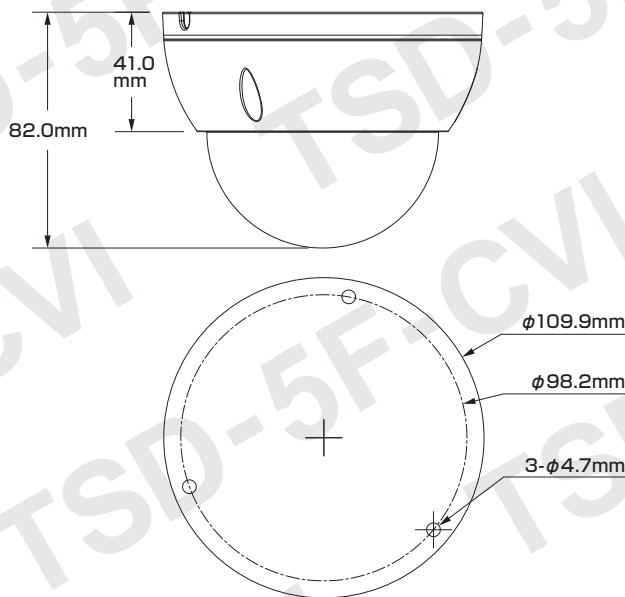

寸法図

主な機能

- **5Mp** 500万画素対応
  従来のカメラより高解像度の映像を実現
- **WDR** ワイドダイナミックレンジ
  明るい場所・暗い場所共に自然な状態でクッキリ撮影
- **ICR機能** ICR機能
  カラー撮影時に自然な色を再現
- **スマートIR** スマートIR
  被写体に対し、赤外線的光量を自動調節して白とびを抑えます
- **デイ&ナイト** デイ&ナイト
  昼間はカラー、夜間は白黒に自動的に切り替えて撮影
- **防塵・防水** 防塵・防水
  雨天の野外や砂塵・粉塵が舞う場所などでも使用可能
- **耐衝撃** 耐衝撃
  破壊行為に耐える安心構造

- ●最大25fps@5MP(16:9ビデオ出力)
- ●映像出力:HDCVI/CVBS/AHD/HDTVI 切り替え可能
- ●単焦点レンズ(2.8mm)
- ●IR距離:最大30m(スマートIR)
- ●保護等級:IP67,IK10
- ●電源:DC12V

さらに詳しい製品仕様は、ウラ面をご覧ください。

保証書

購入を証明する書類(納品書など)と本保証書を大切に保管してください。保証期間内はご購入日より日本国内にて3年間です。正常なご使用状態で製品が故障・破損したときは、保証書の記載に基づき無償で交換いたします。保証の適用は、本製品のみとさせていただきます。なお保証期間内外を問わず、データや周辺機器などの損傷・紛失については保証いたしかねます。

■保証期間中においても下記の場合は、有償修理となります

- ●購入を証明する書類(納品書など)と本保証書の提示がない場合
- ●偶発事故、火災、地震、水害、落雷、その他の人災、天災、公害、塩害などの損傷、故障の場合
- ●ご購入後の輸送、落下、移動による物理損傷、製品耐久性を超えた場合
- ●製品を取り付ける機器類の使用範囲を超える使用により生じた故障及び損傷
- ●取り扱い上の誤り及び弊社サポートセンター以外で分解、修理や改造

保証期間

×モ欄

ご購入日より
日本国内にて

3年間

※ご購入日や購入先、製品シリアルNo.などご記入ください

この度は弊社製品をお買い上げいただき、誠に有り難う御座いました。

- ●本製品仕様書(保証書付き)は、大切に保管していただき、サポート依頼などにご活用ください。なお掲載されている本製品に関する画像、イラスト、デザインは予告なく変更される場合があります、実際の製品とは異なる場合がございます。予めご了承ください。
- ●記載されている商標は各所有者に帰属いたします。

お問い合わせ先: