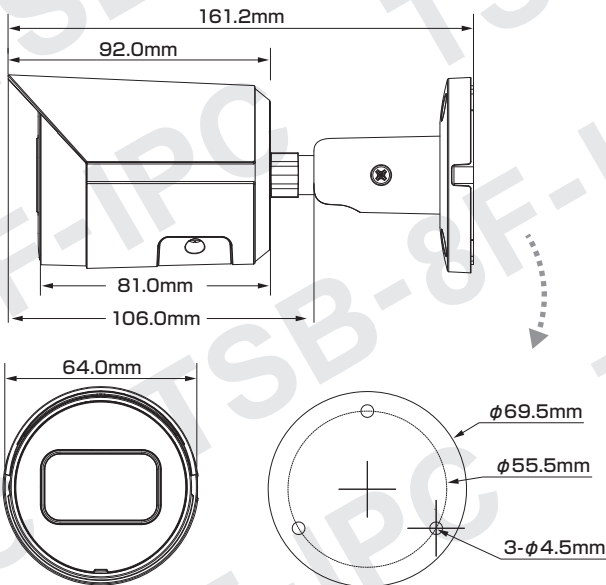

#### ■セット内容

- カメラ本体 × 1
- 防水・防塵コネクタセット × 1
- ネジ × 4
- 製品仕様書(本書) × 1
- ネジカバー × 4

※万が一、不足がございましたらお問い合わせ先までご連絡ください。

#### 寸法図