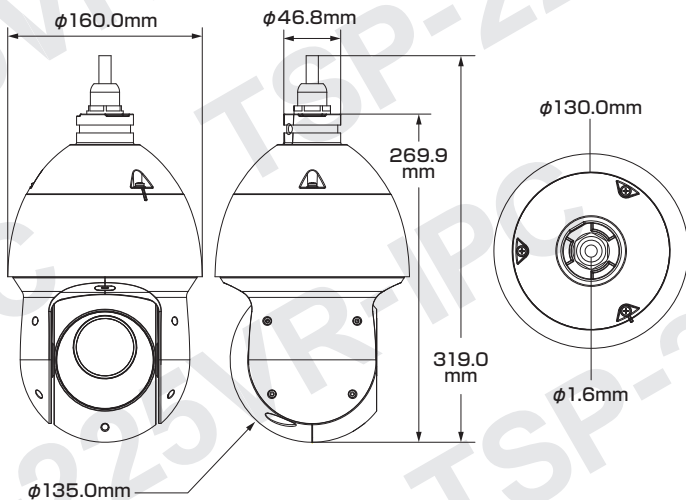

寸法図

主な機能

- **2Mp** 200万画素対応
  従来のカメラより
  高精細な映像を実現
- **Optical** 光学ズームレンズ
  用途に合わせて撮影範囲と
  ズーム率を設定可能
- **★** スターライト
  一般的なカメラより低照度環境での
  フルカラー撮影が可能
- **MIC** マイク機能対応
  マイクを使用してカメラ周辺の
  音声を収集可能
- **音声通話**
  マイクとスピーカーを使用して
  双方向通話が可能
- **SMD Plus**
  人間と車両の形を分析し
  誤検出を低減
- **IVS** IVS
  境界線越え監視やエリア侵入監視などの
  機能をサポート
- **人数カウント(エリア)**
  設定したエリアに入り・滞在する
  人数を個別に集計
- **ICR機能**
  カラー撮影時に自然な色を
  再現
- **WDR** ワイドダイナミックレンジ
  明るい場所・暗い場所に共に
  自然な状態でクッキリ撮影
- **NR** ノイズリダクション
  ノイズを減らし映像の質を向上・
  データのスリム化
- **デイ&ナイト**
  明所はカラー、暗所は白黒撮影に
  自動切替で常時監視可能
- **防塵・防水**
  雨天の野外や砂塵・粉塵が舞う
  場所などでも使用可能
- **PoE** PoE給電対応
  LANケーブル1本で
  防犯カメラをカンタン導入
- **パワーサプライ**
  アダプターでも
  電源供給が可能

さらに詳しい製品仕様は、ウラ面をご覧ください。

保証書

購入を証明する書類(納品書など)と本保証書を大切に保管してください。正常なご使用状態で製品が故障・破損したときは、保証書の記載に基づき無償で交換いたします。

保証の適用は、本製品のみとさせていただきます。なお保証期間内外を問わず、データや周辺機器などの損傷・紛失については保証いたしかねます。

■下記の場合は保証期間内でも保証対象外となります。

- ●購入を証明する書類(納品書など)と本保証書の提示がない場合
- ●偶発事故、火災、地震、水害、落雷、その他の人災、天災、公害、塩害などの損傷、故障の場合
- ●ご購入後の輸送、落下、移動による物理損傷、製品耐久性を超えた場合
- ●製品を取り付ける機器類の使用範囲を超える使用により生じた故障及び損傷
- ●取り扱い上の誤り及び弊社サポートセンター以外で分解、修理や改造

保証期間

メモ欄

ご購入日より
日本国内にて

3年間

※ご購入日や購入先、製品シリアルNo.などご記入ください

この度は弊社製品をお買い上げいただき、誠に有り難う御座いました。

- ●本製品仕様書(保証書付き)は、大切に保管していただき、サポート依頼などにご活用ください。なお掲載されている本製品に関する仕様、デザイン、画像、イラストなどは予告なく変更される場合があり、実際の製品とは異なる場合がございます。予めご了承ください。
- ●記載されている商標は各所有者に帰属いたします。

お問い合わせ先: