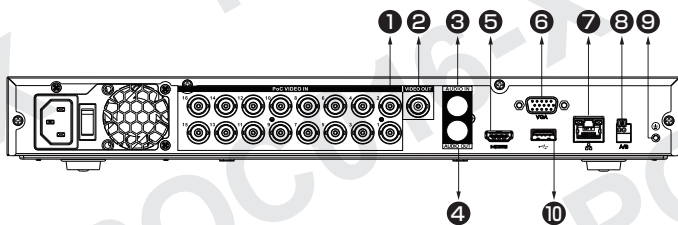

遠隔監視アプリのご案内

本レコーダーは、スマホでいつでも気軽に監視できる遠隔監視アプリ「DMSS」をご利用いただけます。(無料)
インストール方法は簡易取扱説明書をご覧ください。

Available on the App Store

GET IT ON Google play

背面パネルインターフェイス

1	映像入力	6	VGAインターフェース
2	映像出力	7	ネットワークインターフェース
3	音声入力、RCAコネクタ	8	RS485インターフェース
4	音声出力、RCAコネクタ	9	アース
5	HDMIインターフェース	10	USBインターフェース