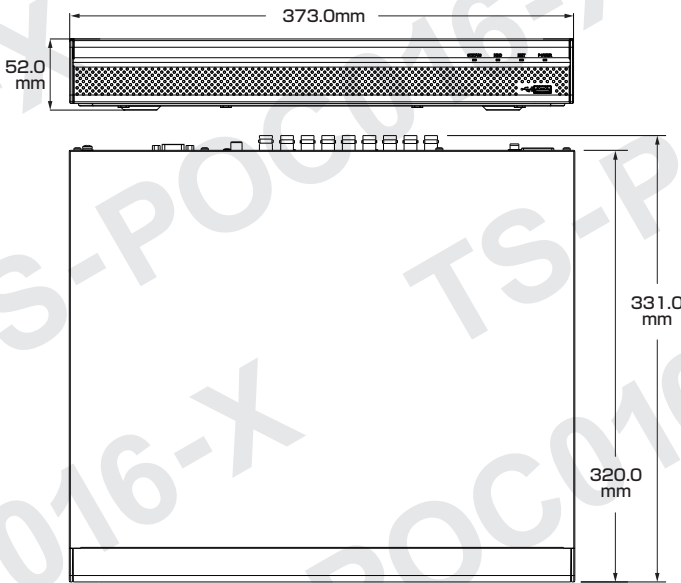

寸法図

主な機能

- **2K** 2K対応
  2K映像の出力に対応
- **5in1** 5 in 1
  5つの信号方式に対応
  (HDMI/AHD/HDCVI/CVBS/IP)
- **遠隔監視アプリ**
  スマホやパソコンから
  遠隔監視が可能
- **スマートファン**
  ファンの騒音を効果的に
  低減します。

- ●H.265+ / H.265 デュアルストリームビデオ圧縮
- ●映像入力(HDCVI / AHD / HDTVI / CVBS / IP)をサポート
- ●IPカメラ入力(最大24チャンネル)、
  各チャンネル(最大6MP)、受信帯域幅(最大96Mbps)
- ●高度な機能:SMD、顔検出、IVS対応
- ●HDCVI、PoC、AT&AFカメラ対応(全チャンネル)

さらに詳しい製品仕様は、ウラ面をご覧ください。

保証書

購入を証明する書類(納品書など)と本保証書を大切に保管してください。正常なご使用状態で製品が故障・破損したときは、保証書の記載に基づき無償で交換いたします。

保証の適用は、本製品のみとさせていただきます。なお保証期間内外を問わず、データや周辺機器などの損傷・紛失については保証いたしかねます。

■保証期間中においても下記の場合は、有償修理となります

- ●購入を証明する書類(納品書など)と本保証書の提示がない場合
- ●偶発事故、火災、地震、水害、落雷、その他の人災、天災、公害、塩害などの損傷、故障の場合
- ●ご購入後の輸送、落下、移動による物理損傷、製品耐久性を超えた場合
- ●製品を取り付ける機器類の使用範囲を超える使用により生じた故障及び損傷
- ●取り扱い上の誤り及び弊社サポートセンター以外で分解、修理や改造

保証期間

メモ欄

ご購入日より
日本国内にて

3年間

※ご購入日や購入先、製品シリアルNo.などご記入ください

この度は弊社製品をお買い上げいただき、誠に有り難う御座いました。

- ●本製品仕様書(保証書付き)は、大切に保管していただき、サポート依頼などにご活用ください。なお掲載されている本製品に関する画像、イラスト、デザインは予告なく変更される場合があり、実際の製品とは異なる場合がございます。予めご了承ください。
- ●記載されている商標は各所有者に帰属いたします。

お問い合わせ先: