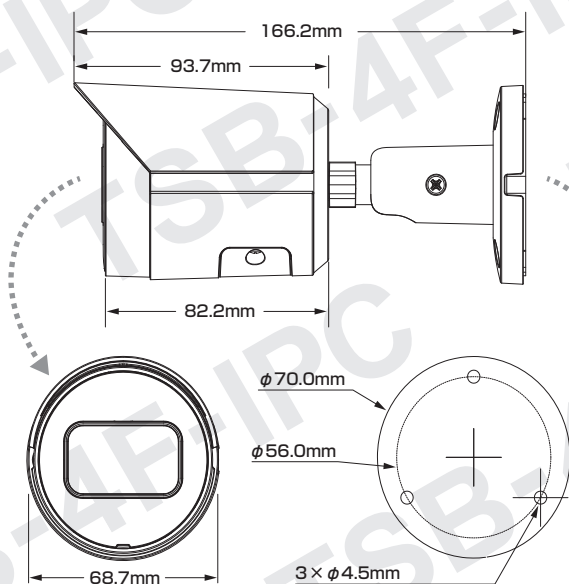

Model: **TSB-4F-IPC****B-5**400万画素 バレット型 ネットワークカメラ**製品仕様書** 保証書付き

2023年11月 第1版

**■セット内容**

- カメラ本体 × 1
- 防水・防塵コネクタセット × 1
- ネジ × 4
- 製品仕様書(本書) × 1
- アンカー × 4

※万が一、不足がございましたらお問い合わせ先までご連絡ください。

**⚠ ご使用上の注意 ⚠**

**寸法図****主な機能**

- 4Mp** 400万画素対応  
従来のカメラより高解像度の映像を実現
- スターライト**  
一般的なカメラより低照度環境でのフルカラー撮影が可能
- ICR機能**  
カラー撮影時に自然な色を再現
- スマートイルミネーション**  
被写体に対し、光量を自動調節して白とびを抑えます
- 防塵・防水**  
雨天の野外や砂塵・粉塵が舞う場所などでも使用可能
- PoE 給電対応**  
LANケーブル1本で防犯カメラをカンタン導入
- 単焦点レンズ**  
焦点距離が固定されているシンプルなレンズ
- デイ&ナイト**  
明所はカラー、暗所は白黒撮影に自動切替で常時監視可能
- WDR** ワイドダイナミックレンジ  
明るい場所・暗い場所共に自然な状態でクッキリ撮影
- NR** ノイズリダクション  
ノイズを減らし映像の質を向上・データのスリム化
- 3軸調整**  
カメラ取付時にパン(水平・左右)、チルト(垂直・上下)、ロール(回転)調整可
- パワーサプライ**  
アダプターでも電源供給が可能