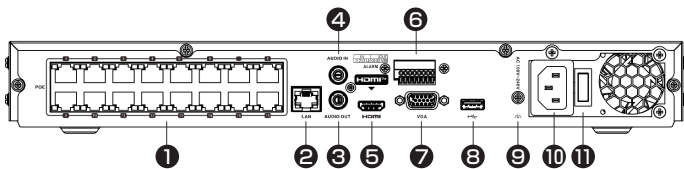

PoE	インターフェース	RJ-45(10/100 Mbps)×16ポート 自己適応型イーサネットインターフェース
	消費電力	200W以下
	規格	IEEE 802.3 準拠
電源	電源方式	AC100~240V、50~60Hz
	消費電力	最大15W(HDDなし・PoEオフ)
	動作環境	【温度】-10 ~ 55℃ 【湿度】10 ~ 90%
構造	寸法	【本体】 377.0(幅)×52.0(高さ)×315.0(奥行)mm 【外箱】388.0×103.0×433.0mm
	重量(HDD除く)	【本体】2.51 kg 【セット一式】3.28 kg

遠隔監視アプリのご案内

本レコーダーは、スマホでいつでも気軽に監視できる遠隔監視アプリ「Guarding Vision」をご利用いただけます。(無料)
インストール方法は簡易取扱説明書をご覧ください。

背面パネルインターフェース

1	PoE機能を備えたネットワークインターフェース	7	VGAインターフェース
2	LANインターフェース	8	USBインターフェース
3	音声出力	9	GND
4	音声入力	10	電源 AC100 ~ 240V
5	HDMI インターフェース	11	電源スイッチ
6	アラーム入力/アラーム出力		