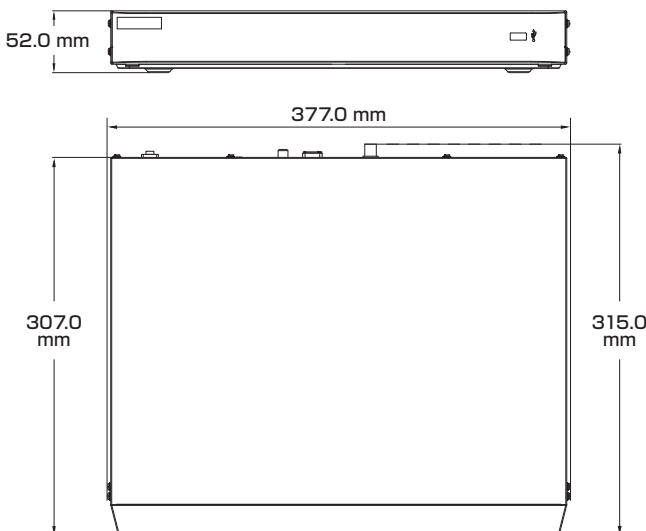

Model: SE-NVR32-A2 16P

A-55 4K出力対応 ネットワークビデオレコーダー(32台接続用)

製品仕様書 保証書付き

■セット内容

※万が一、不足がございましたらお問い合わせ先までご連絡ください。

- レコーダー本体 × 1
- LANケーブル × 1
- ネジ × 8
- 電源アダプター × 1
- マウス × 1
- 製品仕様書(本書) × 1

2024年4月 第1版

⚠ ご使用上の注意 ⚠

寸法図

主な機能

- 4K対応**
4K(約800万画素)映像の出力に対応
- 映像圧縮**
映像データ容量を小さくする技術に対応
- エリア侵入検知**
指定したエリア範囲内に侵入した時に警告
- 境界線越え検知**
指定した境界線を通じた時に警告
- H.265+/H.264+**
スマートコーデック
高いエンコーディング効率実現、ストレージ・送信コストを削減
- PoE 給電対応**
LANケーブル1本で防犯カメラをカンタン導入
- 保存容量増量可能**
HDD交換・増設で保存最大容量を増量可能
- 遠隔監視**
スマホやパソコンからアプリで遠隔監視が可能