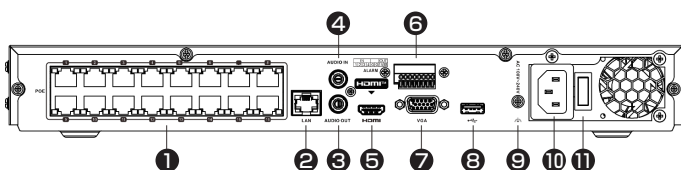

製品仕様

映像	圧縮方式	H.265、H.265+、H.264、H.264+	
	カメラ接続台数	32台	
	受信帯域幅	256Mbps	
	送信帯域幅	160Mbps	
	録画解像度	8MP、6MP、5MP、4MP、3MP、1080p、UXGA、720p、VGA、4CIF、DCIF、2CIF、CIF、QCIF	
	デコード機能	【2チャンネル】8MP(30fps) 【4チャンネル】4MP(30fps) 【8チャンネル】1080p(30fps)	
	ストリームタイプ	映像、映像&音声	
	出力	HDMI	1チャンネル 【4K(UHD)】3840×2160(30Hz) 【2K】2560×1440(60Hz) 1920×1080(60Hz) 1600×1200(60Hz) 1280×1024(60Hz) 1280×720(60Hz)
		VGA	1チャンネル 1920×1080/60Hz 1280×1024/60Hz 1280×720/60Hz
	出力モード	HDMI / VGA 独立出力	
同時再生	16チャンネル		
音声	圧縮方式	G.711ulaw、G.711alaw、G.722、G.726	
	入力	RCA(2.0Vp-p、1KΩ)×1ポート	
	出力	RCA(リニア、1KΩ)×1ポート	
	双方向通話	RCA(2.0Vp-p、1KΩ)×1ポート	
ネットワーク	プロトコル	TCP/IP、DHCP、IPv4、IPv6、DNS、DDNS、NTP、RTSP、SADP、SMTP、SNMP、NFS、iSCSI、ISUP、UPnP™、HTTP、HTTPS	
	リモート接続数	128チャンネル	
	ブラウザ接続	記載なし	
	モバイル接続	記載なし	
インターフェース	SATA	2 SATA	
	容量	1ディスク最大10TB	
	USBインターフェース	【前面】USB2.0×1 【背面】USB2.0×1	
	アラーム	【入力】4ポート 【出力】1ポート	

PoE	インターフェース	RJ-45(10/100 Mbps)×16ポート 自己適応型イーサネットインターフェース
	消費電力	200W以下
	規格	IEEE 802.3 準拠
電源	電源方式	AC100～240V、50～60Hz
	消費電力	最大15W(HDDなし・PoEオフ)
	動作環境	【温度】-10～55℃ 【湿度】10～90%
構造	寸法	【本体】 377.0(幅)×52.0(高さ)×315.0(奥行)mm 【外箱】388.0×103.0×433.0mm
	重量(HDD除く)	【本体】2.51 kg 【セット一式】3.28 kg

遠隔監視アプリのご案内

本レコーダーは、スマホでいつでも気軽に監視できる遠隔監視アプリ「Guarding Vision」をご利用いただけます。(無料)
インストール方法は簡易取扱説明書をご覧ください。

背面パネルインターフェース

1	PoE機能を備えたネットワークインターフェース	7	VGAインターフェース
2	LANインターフェース	8	USBインターフェース
3	音声出力	9	GND
4	音声入力	10	電源 AC100～240V
5	HDMI インターフェース	11	電源スイッチ
6	アラーム入力/アラーム出力