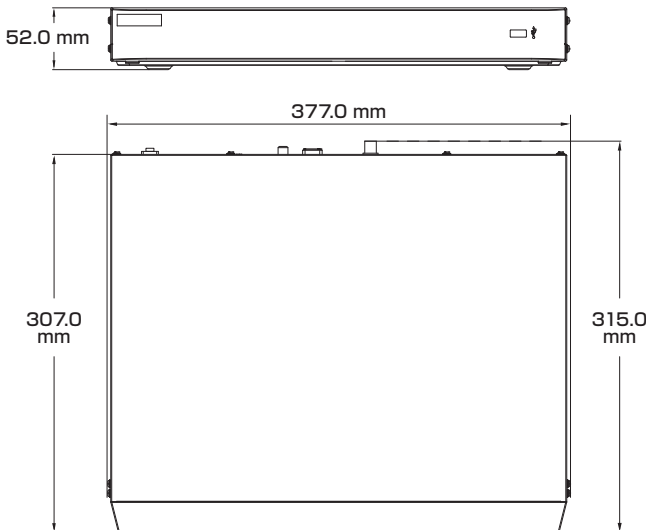

Model: SE-NVR32-A2 16P

A-55 4K出力対応 ネットワークビデオレコーダー(32台接続用)

製品仕様書 保証書付き

■セット内容

※万が一、不足がございましたらお問い合わせ先までご連絡ください。

- レコーダー本体 × 1
- LANケーブル × 1
- ネジ × 8
- 電源アダプター × 1
- マウス × 1
- 製品仕様書(本書) × 1

2024年4月 第1版

⚠ ご使用上の注意 ⚠

寸法図

主な機能

4K対応
4K(約800万画素)映像の出力に対応

エリア侵入検知
指定したエリア範囲内に侵入した時に警告

スマートコーデック
高いエンコーディング効率実現、ストレージ・送信コストを削減

保存容量増量可能
HDD交換・増設で保存最大容量を増量可能

映像圧縮
映像データ容量を小さくする技術に対応

境界線越え検知
指定した境界線を通過した時に警告