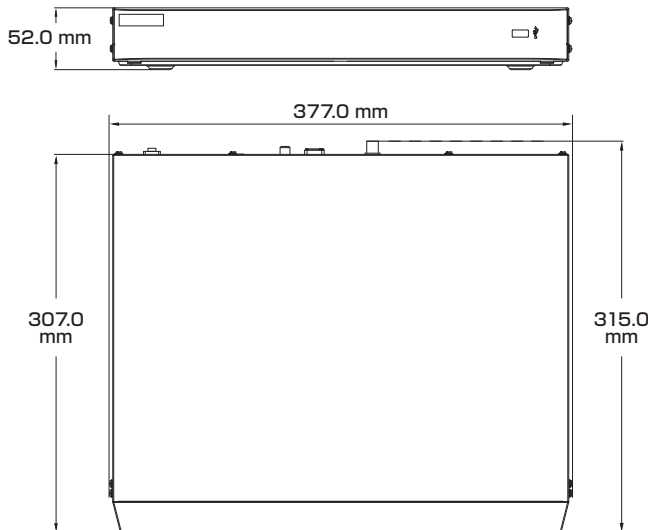

Model: SE-NVR32-A2 16P

A-55 4K出力対応 ネットワークビデオレコーダー(32台接続用)

製品仕様書 保証書付き

■セット内容

※万が一、不足がございましたらお問い合わせ先までご連絡ください。

- レコーダー本体 × 1
- LANケーブル × 1
- ネジ × 8
- 電源アダプター × 1
- マウス × 1
- 製品仕様書(本書) × 1

2024年4月 第1版

⚠ ご使用上の注意 ⚠

寸法図

主な機能

- 4K対応**
4K(約800万画素)映像の出力に対応
- 映像圧縮**
映像データ容量を小さくする技術に対応
- エリア侵入検知**
指定したエリア範囲内に侵入した時に警告
- 境界線越え検知**
指定した境界線を通過した時に警告
- H.265+/H.264+**
スマートコーデック
高いエンコーディング効率実現、ストレージ・送信コストを削減
- PoE 給電対応**
LANケーブル1本で防犯カメラをカンタン導入
- 保存容量増量可能**
HDD交換・増設で保存最大容量を増量可能
- 遠隔監視**
スマホやパソコンからアプリで遠隔監視が可能