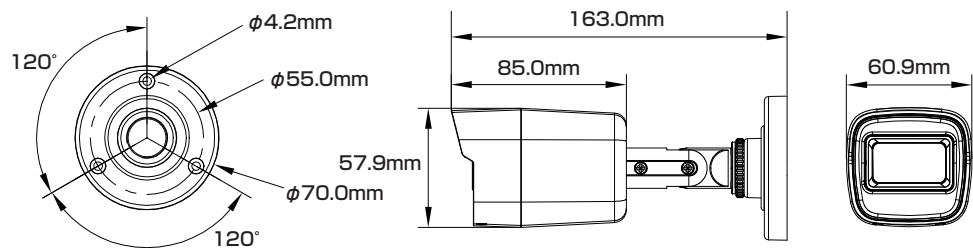

### ■セット内容

- カメラ本体 × 1
- ドリル位置確認シール × 1
- ネジ × 3
- クイックスタートガイド × 1
- ネジカバー × 3
- 製品仕様書(本書) × 1

万が一、不足がございましたらお問い合わせ先までご連絡ください。

この度は弊社製品をお買い上げいただき、誠に有り難う御座いました。本製品仕様書(保証書付き)は、大切に保管していただき、サポート依頼などにご活用ください。なお掲載されている本製品に関する情報(仕様、画像など)は予告なく変更される場合があります。実際の製品とは異なる場合がございます。予めご了承ください。

### 寸法図