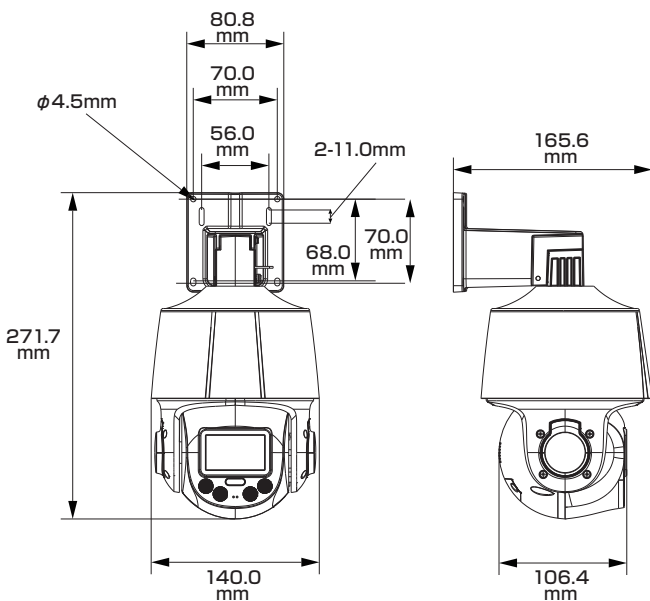

屋内外
兼用

Model: TSP-45VRL3-IPC

B-100 [PTZ]400万画素 光学5倍ズーム ネットワークカメラ

製品仕様書 保証書付き

2024年5月 第1版

■セット内容

- カメラ本体 ×1
- カラビナフック ×2
- ネジ ×3
- レンチ ×1
- ブラケット ×1
- 防水・防塵コネクタセット ×1
- マウントゴム ×1
- 製品仕様書(本書) ×1

※万が一、不足がございましたらお問い合わせ先までご連絡ください。

寸法図

主な機能

- 4Mp** 400万画素対応
従来のカメラより高解像度の映像を実現
- LED IR** スマートデュアルイルミネーション
必要に応じ赤外線撮影モードとフルカラー撮影モードを自動切替
- 音声通話** マイクとスピーカーを使用して
双方向通話が可能
- IVS** 境界線越え監視やエリア侵入監視などの
機能をサポート
- ICR機能** カラー撮影時に自然な色を
再現
- NR** ノイズリダクション
ノイズを減らし映像の質を向上・
データのスリム化
- 防塵・防水** 雨天の野外や砂塵・粉塵が舞う
場所などでも使用可能
- パワーサプライ** アダプターでも
電源供給が可能
- Optical** 光学ズームレンズ
用途に合わせて撮影範囲と
ズーム率を設定可能
- MIC** マイク機能対応
マイクを使用してカメラ周辺の
音声を収集可能
- 3.0** SMD 3.0
人間と車両の形を分析し誤報を低減
(検出の距離が長く、精度が高い)
- 顔検出サポート** 顔の検出、追跡、最適化、
キャプチャ出力をサポート
- WDR** ワイドダイナミックレンジ
明るい場所・暗い場所共に
自然な状態でクッキリ撮影
- デイ&ナイト** 明所はカラー、暗所は白黒撮影に
自動切替で常時監視可能
- PoE** PoE給電対応
LANケーブル1本で
防犯カメラをカンタン導入