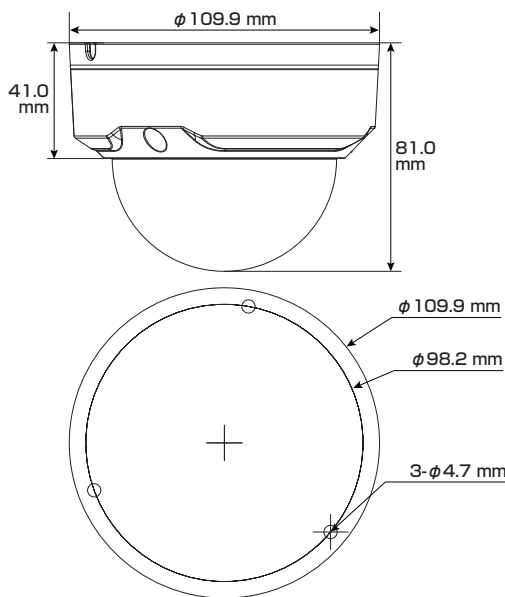

寸法図

主な機能

- **4Mp** 400万画素対応
  従来のカメラより高解像度の映像を実現
- **MIC** マイク機能対応
  マイクを使用してカメラ周辺の音声を収集可能
- **H.265+ H.264+** スマートコーデック
  高いエンコーディング効率実現、ストレージ・送信コストを削減
- **Smart Illumination** スマートイルミネーション
  被写体に対し、光量を自動調節して白とびを抑えます
- **NR** ノイズリダクション
  ノイズを減らし映像の質を向上・データのスリム化
- **防塵・防水**
  雨天の野外や砂塵・粉塵が舞う場所などでも使用可能
- **PoE** PoE給電対応
  LANケーブル1本で防犯カメラをカンタン導入
- **単焦点レンズ**
  焦点距離が固定されているシンプルなレンズ
- **IVS**
  境界線越え監視やエリア侵入監視などの機能をサポート
- **デイ&ナイト**
  明所はカラー、暗所は白黒撮影に自動切替で常時監視可能
- **ICR機能**
  カラー撮影時に自然な色を再現
- **WDR** ワイドダイナミックレンジ
  明るい場所・暗い場所共に自然な状態でクッキリ撮影
- **耐衝撃**
  破壊行為に耐える安心構造
- **パワーサプライ**
  アダプターでも電源供給が可能

さらに詳しい製品仕様は、ウラ面をご覧ください。

保証書

購入を証明する書類(納品書など)と本保証書を大切に保管してください。正常なご使用状態で製品が故障・破損したときは、保証書の記載に基づき無償で交換いたします。

保証の適用は、本製品のみとさせていただきます。なお保証期間内外を問わず、データや周辺機器などの損傷・紛失については保証いたしかねます。

■下記の場合は保証期間内でも保証対象外となります。

- ●購入を証明する書類(納品書など)と本保証書の提示がない場合
- ●偶発事故、火災、地震、水害、落雷、その他の人災、天災、公害、塩害などの損傷、故障の場合
- ●ご購入後の輸送、落下、移動による物理損傷、製品耐久性を超えた場合
- ●製品を取り付ける機器類の使用範囲を超える使用により生じた故障及び損傷
- ●取り扱い上の誤り及び弊社サポートセンター以外で分解、修理や改造

保証期間

メモ欄

ご購入日より
日本国内にて

3年間

※ご購入日や購入先、製品シリアルNo.などご記入ください

この度は弊社製品をお買い上げいただき、誠に有り難う御座いました。

- ●本製品仕様書(保証書付き)は、大切に保管していただき、サポート依頼などにご活用ください。なお掲載されている本製品に関する仕様、デザイン、画像、イラストなどは予告なく変更される場合があり、実際の製品とは異なる場合がございます。予めご了承ください。
- ●記載されている商標は各所有者に帰属いたします。

お問い合わせ先: