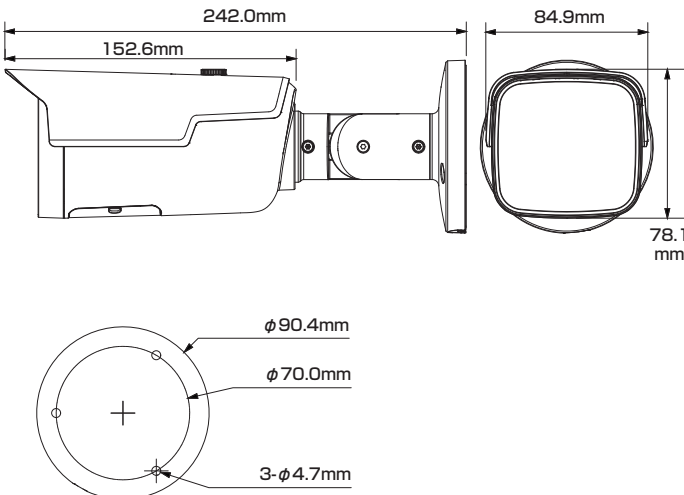

屋内外
兼用

Model: TSB-2V2-IPC

B-81 200万画素 バレット型 ネットワークカメラ

製品仕様書 保証書付き

2024年1月 第1版

■セット内容

- カメラ本体 × 1
- 防水・防塵コネクタセット × 1
- ネジ × 4
- ドリル位置確認シール × 1
- アンカー × 4
- 製品仕様書(本書) × 1
- レンチ × 1

※万が一、不足がございましたらお問い合わせ先までご連絡ください。

寸法図

主な機能

- 2Mp** 200万画素対応
従来のカメラより
高精細な映像を実現
- MIC** マイク機能対応
マイクを使用してカメラ周辺の
音声を収集可能
- IVS** IVS
境界線越え監視やエリア侵入監視などの
機能をサポート
- Day&Night** デイ&ナイト
明所はカラー、暗所は白黒撮影に
自動切替で常時監視可能
- ICR** ICR機能
カラー撮影時に自然な色を
再現
- WDR** ワイドダイナミックレンジ
明るい場所・暗い場所共に
自然な状態でクッキリ撮影
- 耐衝撃** 耐衝撃
破壊行為に耐える安心構造
- Power Supply** パワーサプライ
アダプターでも
電源供給が可能
- Motorized** バリフォーカルレンズ(電動)
管理画面から撮影範囲とズーム率を
電動で設定可能
- H.265+/H.264+** スマートコーデック
高いエンコーディング効率実現、
ストレージ・送信コストを削減
- Smart Illumination** スマートイルミネーション
被写体に対し、光量を自動調節して
白とびを抑えます
- NR** ノイズリダクション
ノイズを減らし映像の質を向上・
データのスリム化
- 防塵・防水** 防塵・防水
雨天の野外や砂塵・粉塵が舞う
場所などでも使用可能
- PoE** PoE給電対応
LANケーブル1本で
防犯カメラをカンタン導入