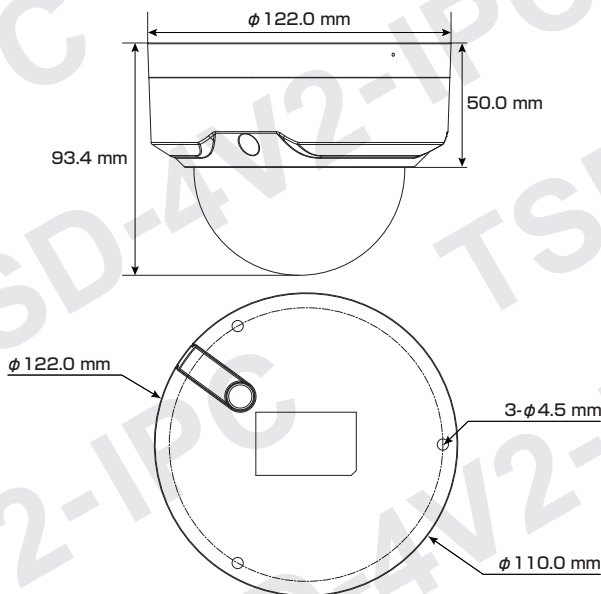

寸法図

主な機能

- **4Mp** 400万画素対応
  従来のカメラより高解像度の映像を実現
- **MIC** マイク機能対応
  マイクを使用してカメラ周辺の音声を収集可能
- **H.265+ H.264+** スマートコーデック
  高いエンコーディング効率実現、ストレージ・送信コストを削減
- **Smart Illumination** スマートイルミネーション
  被写体に対し、光量を自動調節して白とびを抑えます
- **NR** ノイズリダクション
  ノイズを減らし映像の質を向上、データのスリム化
- **防塵・防水**
  雨天の野外や砂塵・粉塵が舞う場所などでも使用可能
- **PoE 給電対応**
  LANケーブル1本で防犯カメラをカンタン導入
- **Motorized** パリフォーカルレンズ(電動)
  管理画面から撮影範囲とズーム率を電動で設定可能
- **IVS** IVS
  境界線越え監視やエリア侵入監視などの機能をサポート
- **Day&Night** デイ&ナイト
  明所はカラー、暗所は白黒撮影に自動切替で常時監視可能
- **ICR機能** ICR機能
  カラー撮影時に自然な色を再現
- **WDR** ワイドダイナミックレンジ
  明るい場所・暗い場所共に自然な状態でクッキリ撮影
- **耐衝撃**
  破壊行為に耐える安心構造
- **Power Supply** パワーサプライ
  アダプターでも電源供給が可能

さらに詳しい製品仕様は、ウラ面をご覧ください。

保証書

購入を証明する書類(納品書など)と本保証書を大切に保管してください。正常なご使用状態で製品が故障・破損したときは、保証書の記載に基づき無償で交換いたします。

保証の適用は、本製品のみとさせていただきます。なお保証期間内外を問わず、データや周辺機器などの損傷・紛失については保証いたしかねます。

■下記の場合は保証期間内でも保証対象外となります。

- ●購入を証明する書類(納品書など)と本保証書の提示がない場合
- ●偶発事故、火災、地震、水害、落雷、その他の人災、天災、公害、塩害などの損傷、故障の場合
- ●ご購入後の輸送、落下、移動による物理損傷、製品耐久性を超えた場合
- ●製品を取り付ける機器類の使用範囲を超える使用により生じた故障及び損傷
- ●取り扱い上の誤り及び弊社サポートセンター以外で分解、修理や改造

保証期間

メモ欄

ご購入日より
日本国内にて

3年間

※ご購入日や購入先、製品シリアルNo.などご記入ください

この度は弊社製品をお買い上げいただき、誠に有り難う御座いました。

- ●本製品仕様書(保証書付き)は、大切に保管していただき、サポート依頼などにご活用ください。なお掲載されている本製品に関する仕様、デザイン、画像、イラストなどは予告なく変更される場合があり、実際の製品とは異なる場合がございます。予めご了承ください。
- ●記載されている商標は各所有者に帰属いたします。

お問い合わせ先: