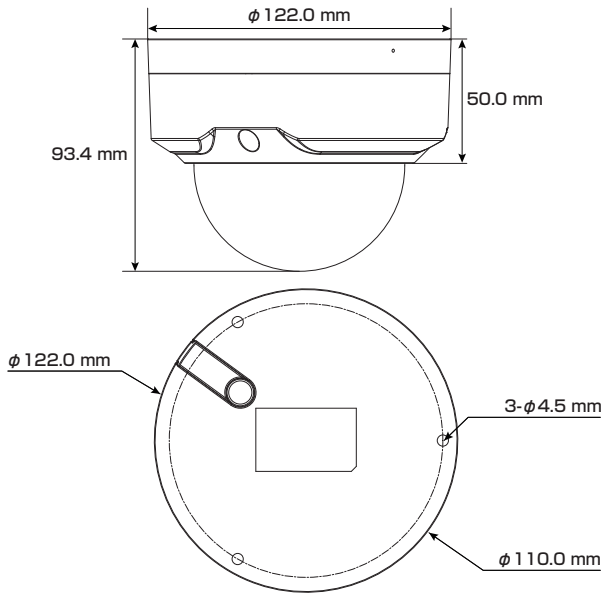

寸法図

主な機能

- **4Mp** 400万画素対応
  従来のカメラより高解像度の映像を実現
- **MIC** マイク機能対応
  マイクを使用してカメラ周辺の音声を収集可能
- **H.265+ H.264+** スマートコーデック
  高いエンコーディング効率実現、ストレージ・送信コストを削減
- **Smart Illumination** スマートイルミネーション
  被写体に対し、光量を自動調節して白とびを抑えます
- **NR** ノイズリダクション
  ノイズを減らし映像の質を向上・データのスリム化
- **防塵・防水**
  雨天の野外や砂塵・粉塵が舞う場所などでも使用可能
- **PoE** PoE給電対応
  LANケーブル1本で防犯カメラをカンタン導入
- **Motorized** バリフォーカルレンズ(電動)
  管理画面から撮影範囲とズーム率を電動で設定可能
- **IVS** IVS
  境界線越え監視やエリア侵入監視などの機能をサポート
- **Day&Night** デイ&ナイト
  明所はカラー、暗所は白黒撮影に自動切替で常時監視可能
- **ICR** ICR機能
  カラー撮影時に自然な色を再現
- **WDR** ワイドダイナミックレンジ
  明るい場所・暗い場所共に自然な状態でクッキリ撮影
- **耐衝撃**
  破壊行為に耐える安心構造
- **Power Supply** パワーサプライアダプターでも電源供給が可能

さらに詳しい製品仕様は、ウラ面をご覧ください。

保証書

購入を証明する書類(納品書など)と本保証書を大切に保管してください。正常なご使用状態で製品が故障・破損したときは、保証書の記載に基づき無償で交換いたします。

保証の適用は、本製品のみとさせていただきます。なお保証期間内外を問わず、データや周辺機器などの損傷・紛失については保証いたしかねます。

■下記の場合は保証期間内でも保証対象外となります。

- ●購入を証明する書類(納品書など)と本保証書の提示がない場合
- ●偶発事故、火災、地震、水害、落雷、その他の人災、天災、公害、塩害などの損傷、故障の場合
- ●ご購入後の輸送、落下、移動による物理損傷、製品耐久性を超えた場合
- ●製品を取り付ける機器類の使用範囲を超える使用により生じた故障及び損傷
- ●取り扱い上の誤り及び弊社サポートセンター以外で分解、修理や改造

保証期間

メモ欄

ご購入日より
日本国内にて

3年間

※ご購入日や購入先、製品シリアルNo.などご記入ください

この度は弊社製品をお買い上げいただき、誠に有り難う御座いました。

- ●本製品仕様書(保証書付き)は、大切に保管していただき、サポート依頼などにご活用ください。なお掲載されている本製品に関する仕様、デザイン、画像、イラストなどは予告なく変更される場合があります、実際の製品とは異なる場合がございます。予めご了承ください。
- ●記載されている商標は各所有者に帰属いたします。

お問い合わせ

お問い合わせは、弊社ホームページのお問い合わせフォームよりご連絡ください。(24時間受付)

※土日祝日、季節休暇および弊社休業日を除く5営業日以内にご連絡差し上げます。

<https://miraitech.co.jp/>

旭東みらい

検索

【販売元】株式会社 旭東みらいテクノロジー