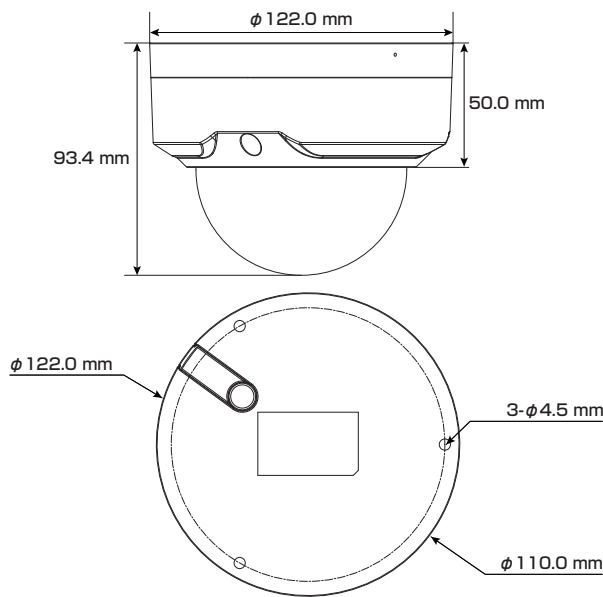

### ■セット内容

- カメラ本体 × 1
- 防水・防塵コネクタセット × 1
- ネジ × 4
- ドリル位置確認シール × 1
- アンカー × 4
- 製品仕様書(本書) × 1
- レンチ × 1

※万が一、不足がございましたらお問い合わせ先までご連絡ください。

### 寸法図