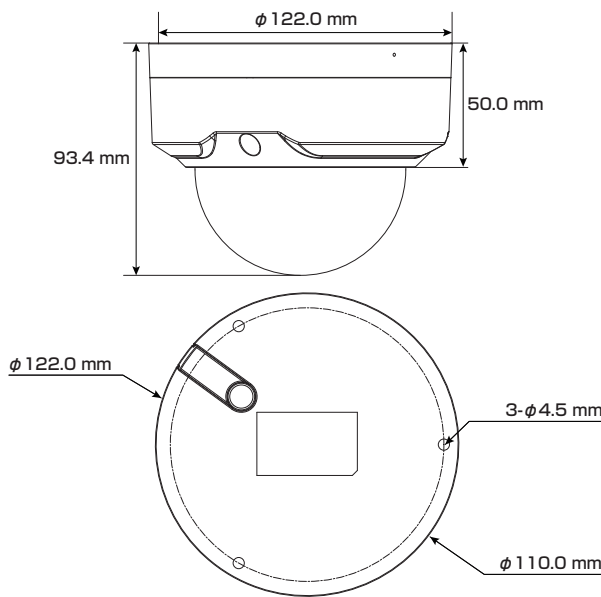

寸法図

主な機能

- **2Mp** 200万画素対応
  従来のカメラより高解像度の映像を実現
- **MIC** マイク機能対応
  マイクを使用してカメラ周辺の音声を収集可能
- **H.265+/H.264+** スマートコーデック
  高いエンコーディング効率実現、ストレージ・送信コストを削減
- **Smart Illumination** スマートイルミネーション
  被写体に対し、光量を自動調節して白とびを抑えます
- **NR** ノイズリダクション
  ノイズを減らし映像の質を向上・データのスリム化
- **防水・防塵**
  雨天の野外や砂塵・粉塵が舞う場所などでも使用可能
- **PoE 給電対応**
  LANケーブル1本で防犯カメラをカンタン導入
- **Motorized** バリフォーカルレンズ(電動)
  管理画面から撮影範囲とズーム率を電動で設定可能
- **IVS** 境界線越え監視やエリア侵入監視などの機能をサポート
- **Day&Night** デイ&ナイト
  明所はカラー、暗所は白黒撮影に自動切替で常時監視可能
- **ICR機能** ICR機能
  カラー撮影時に自然な色を再現
- **WDR** ワイドダイナミックレンジ
  明るい場所・暗い場所共に自然な状態でクッキリ撮影
- **耐衝撃** 耐衝撃
  破壊行為に耐える安心構造
- **Power Supply** パワーサプライアダプターでも電源供給が可能

さらに詳しい製品仕様は、ウラ面をご覧ください。

保証書

購入を証明する書類(納品書など)と本保証書を大切に保管してください。正常なご使用状態で製品が故障・破損したときは、保証書の記載に基づき無償で交換いたします。

保証の適用は、本製品のみとさせていただきます。なお保証期間内外を問わず、データや周辺機器などの損傷・紛失については保証いたしかねます。

■下記の場合は保証期間内でも保証対象外となります。

- ●購入を証明する書類(納品書など)と本保証書の提示がない場合
- ●偶発事故、火災、地震、水害、落雷、その他の人災、天災、公害、塩害などの損傷、故障の場合
- ●ご購入後の輸送、落下、移動による物理損傷、製品耐久性を超えた場合
- ●製品を取り付ける機器類の使用範囲を超える使用により生じた故障及び損傷
- ●取り扱い上の誤り及び弊社サポートセンター以外で分解、修理や改造

保証期間

メモ欄

ご購入日より
日本国内にて

3年間

※ご購入日や購入先、製品シリアルNo.などご記入ください

この度は弊社製品をお買い上げいただき、誠に有り難う御座いました。

- ●本製品仕様書(保証書付き)は、大切に保管していただき、サポート依頼などにご活用ください。なお掲載されている本製品に関する仕様、デザイン、画像、イラストなどは予告なく変更される場合があり、実際の製品とは異なる場合がございます。予めご了承ください。
- ●記載されている商標は各所有者に帰属いたします。

お問い合わせ先: