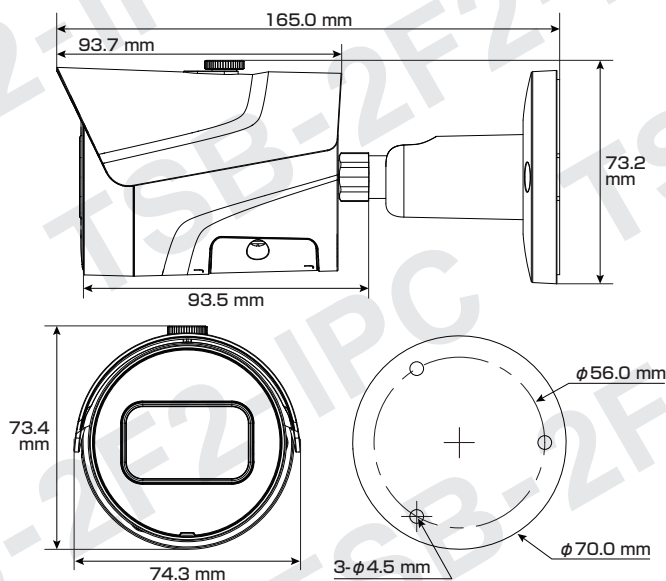

寸法図

主な機能

- **2Mp** 200万画素対応
  従来のカメラより高解像度の映像を実現
- **MIC** マイク機能対応
  マイクを使用してカメラ周辺の音声を収集可能
- **H.265+ H.264+** スマートコーデック
  高いエンコーディング効率実現、ストレージ・送信コストを削減
- **ICR** ICR機能
  カラー撮影時に自然な色を再現
- **WDR** ワイドダイナミックレンジ
  明るい場所・暗い場所共に自然な状態でクッキリ撮影
- **PoE** PoE 給電対応
  LANケーブル1本で防犯カメラをカンタン導入
- **単焦点レンズ**
  焦点距離が固定されているシンプルレンズ
- **IVS** 境界線越え監視やエリア侵入監視などの機能をサポート
- **デイ&ナイト**
  明所はカラー、暗所は白黒撮影に自動切替で常時監視可能
- **NR** ノイズリダクション
  ノイズを減らし映像の質を向上・データのスリム化
- **防塵・防水**
  雨天の野外や砂塵・粉塵が舞う場所などでも使用可能
- **電源** パワーサプライアダプターでも電源供給が可能

さらに詳しい製品仕様は、ウラ面をご覧ください。

保証書

購入を証明する書類(納品書など)と本保証書を大切に保管してください。正常なご使用状態で製品が故障・破損したときは、保証書の記載に基づき無償で交換いたします。

保証の適用は、本製品のみとさせていただきます。なお保証期間内外を問わず、データや周辺機器などの損傷・紛失については保証いたしかねます。

■下記の場合は保証期間内でも保証対象外となります。

- ●購入を証明する書類(納品書など)と本保証書の提示がない場合
- ●偶発事故、火災、地震、水害、落雷、その他の人災、天災、公害、塩害などの損傷、故障の場合
- ●ご購入後の輸送、落下、移動による物理損傷、製品耐久性を超えた場合
- ●製品を取り付ける機器類の使用範囲を超える使用により生じた故障及び損傷
- ●取り扱い上の誤り及び弊社サポートセンター以外で分解、修理や改造

保証期間

メモ欄

ご購入日より
日本国内にて

3年間

※ご購入日や購入先、製品シリアルNo.などご記入ください

この度は弊社製品をお買い上げいただき、誠に有り難う御座いました。

- ●本製品仕様書(保証書付き)は、大切に保管していただき、サポート依頼などにご活用ください。なお掲載されている本製品に関する仕様、デザイン、画像、イラストなどは予告なく変更される場合があり、実際の製品とは異なる場合がございます。予めご了承ください。
- ●記載されている商標は各所有者に帰属いたします。

お問い合わせ

お問い合わせは、弊社ホームページのお問い合わせフォームよりご連絡ください。(24時間受付)

※土日祝日、季節休暇および弊社休業日を除く5営業日以内にご連絡差し上げます。

<https://miraitech.co.jp/>

旭東みらい

検索

【販売元】株式会社 旭東みらいテクノロジー