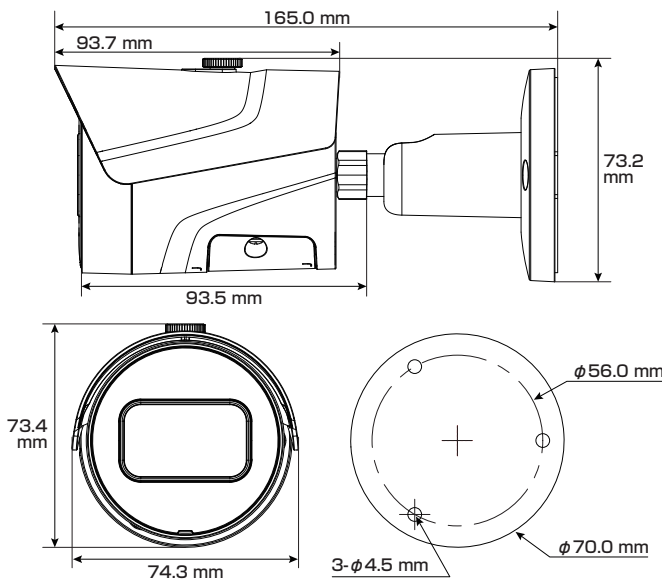

## ■セット内容

- カメラ本体 × 1
- 防水・防塵コネクタセット × 1
- ネジ × 4
- 製品仕様書(本書) × 1
- アンカー × 4
- レンチ × 1

※万が一、不足がございましたらお問い合わせ先までご連絡ください。

## 寸法図