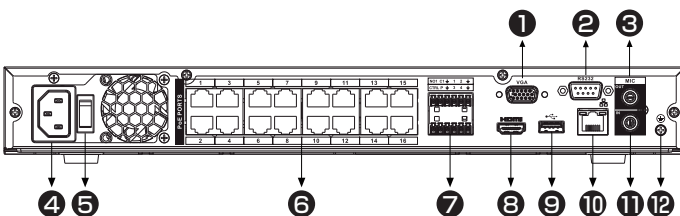

AI機能	顔認識		
	顔データベース容量	データベース最大10個、画像20,000枚、総容量2.5GB 名前、性別、誕生日、住所、資格の種類、資格番号、国と地域、州の情報を顔画像ごとに追加可能	
	レコーダー側性能	【8ch】FD(カメラによる)+FR(レコーダーによる)、 画像ストリーム:最大12枚の顔画像/秒 【1ch】FD(レコーダーによる)+FR(レコーダーによる)、 ビデオストリーム:最大12枚の顔画像/秒	
	カメラ側性能	8ch	
	SMD+		
	レコーダー側性能	【4ch】二次フィルタリング(人/自動車)、木の葉、雨、照明条件の変化によって引き起こされる誤警報を軽減	
アラーム	通常アラーム	動体検知、プライバシーマスク、ビデオロス、シーン変更、PIRアラーム、IPC外部アラーム	
	異常アラーム	カメラ切断、ストレージエラー、ディスク空き容量不足、IPアドレスの競合、MACアドレスの競合、ログインのロック、サイバーセキュリティの例外	
	高性能アラーム	顔検出、顔認識、境界保護、SMD+、人数カウント、ステレオ分析、ヒートマップ	
	連動機能	録画、スナップショット撮影、IPC外部アラーム出力、録音、ブザー、ログ、プリセット、Eメール送信	
	ポート	【入力】4ポート 【出力】2ポート	
	ネットワーク	インターフェース	RJ-45×1ポート(10/100/1000Mbps)
ネットワーク	プロトコル	HTTP, HTTPS, TCP/IP, IPv4/IPv6, UPnP, SNMP, UDP, SMTP, NTP, DHCP, DNS, IPフィルタ、PPPoE, DDNS, FTP, アラームサーバー、IP検索、P2P、自動登録	
	互換性	ONVIF2.06(プロファイルT/S/G)、CGI、SDK	
	モバイル接続	iOS、Android	
	ブラウザ接続	Google Chrome、Firefox、IE9(以降)	
ストレージ	ハードディスク	SATA×2(各最大16TBまで) ※最大容量は環境温度により変動	
	ディスクグループ	対応	
ポート	USB	【前面】1ポート(USB2.0) 【背面】1ポート(USB2.0)	
	PoE	16ポート(10/100Mbps、IEEE802.3af/at)	
	RS-232	1ポート	
電源	電源方式	AC100~240V、47~63Hz	
	消費電力	最大10W(HDDなし) ※PoEの総出力電力は130W、単一ポートの最大出力電力は25.5W	
環境	動作環境	【温度】-10 ~ 55℃ 【湿度】10 ~ 93%	
	保管環境	【温度】-20 ~ 60℃	
	設置方法	据え置き	
構造	寸法	【本体】375.0(幅)×324.8(奥行)×53.0(高さ)mm 【外箱】450.0×420.0×145.0mm	
	重量	【本体】2.6kg 【セット一式】3.7kg	

※VGAとHDMIの同時/異種ビデオソース出力は設定可能です。

背面パネルインターフェース

1	VGA ポート	7	アラームの入出力
2	RS-232 ポート	8	HDMIポート
3	オーディオ出力、RCA コネクタ	9	USBポート
4	電源入力	10	ネットワークポート
5	電源スイッチ	11	オーディオ入力、RCA コネクタ
6	PoEポート	12	グラウンド