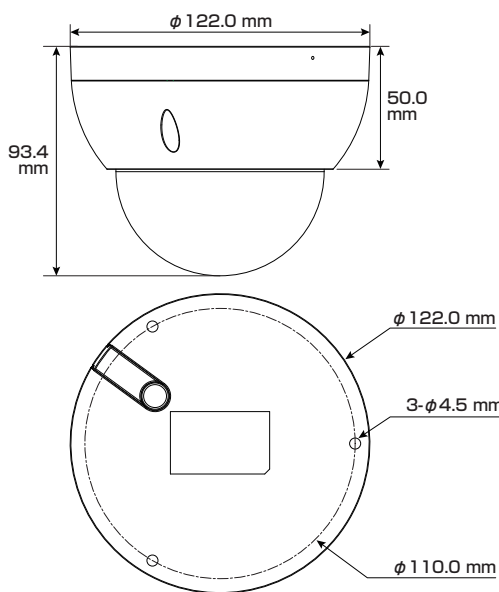

寸法図

主な機能

- **8Mp** 800万画素対応
  従来のカメラより
  高精細な映像を実現
- **MIC** マイク機能対応
  マイクを使用してカメラ周辺の
  音声を収集可能
- **IVS** IVS
  境界線越え監視やエリア侵入監視などの
  機能をサポート
- **デイ&ナイト** デイ&ナイト
  明所はカラー、暗所は白黒撮影に
  自動切替で常時監視可能
- **ICR** ICR機能
  カラー撮影時に自然な色を
  再現
- **WDR** ワイドダイナミックレンジ
  明るい場所・暗い場所共に
  自然な状態でクッキリ撮影
- **耐衝撃** 耐衝撃
  破壊行為に耐える安心構造
- **パワーサプライ** パワーサプライ
  アダプターでも
  電源供給が可能
- **Motorized** バリフォーカルレンズ(電動)
  管理画面から撮影範囲とズーム率を
  電動で設定可能
- **音声通話** 音声通話
  マイクとスピーカーを使用して
  双方向通話が可能
- **H.265+
  H.264+** スマートコーデック
  高いエンコーディング効率実現、
  ストレージ・送信コストを削減
- **スマートイルミネーション** スマートイルミネーション
  被写体に対し、光量を自動調節して
  白とびを抑えます
- **NR** ノイズリダクション
  ノイズを減らし映像の質を向上、
  データのスリム化
- **防塵・防水** 防塵・防水
  雨天の野外や砂塵・粉塵が舞う
  場所などでも使用可能
- **PoE** PoE 給電対応
  LANケーブル1本で
  防犯カメラをカンタン導入

さらに詳しい製品仕様は、ウラ面をご覧ください。

保証書

購入を証明する書類(納品書など)と本保証書を大切に保管してください。正常なご使用状態で製品が故障・破損したときは、保証書の記載に基づき無償で交換いたします。

保証の適用は、本製品のみとさせていただきます。なお保証期間内外を問わず、データや周辺機器などの損傷・紛失については保証いたしかねます。

■下記の場合は保証期間内でも保証対象外となります。

- ●購入を証明する書類(納品書など)と本保証書の提示がない場合
- ●偶発事故、火災、地震、水害、落雷、その他の人災、天災、公害、塩害などの損傷、故障の場合
- ●ご購入後の輸送、落下、移動による物理損傷、製品耐久性を超えた場合
- ●製品を取り付ける機器類の使用範囲を超える使用により生じた故障及び損傷
- ●取り扱い上の誤り及び弊社サポートセンター以外で分解、修理や改造

保証期間

メモ欄

ご購入日より
日本国内にて

3年間

※ご購入日や購入先、製品シリアルNo.などご記入ください

この度は弊社製品をお買い上げいただき、誠に有り難う御座いました。

- ●本製品仕様書(保証書付き)は、大切に保管していただき、サポート依頼などにご活用ください。なお掲載されている本製品に関する仕様、デザイン、画像、イラストなどは予告なく変更される場合があり、実際の製品とは異なる場合がございます。予めご了承ください。
- ●記載されている商標は各所有者に帰属いたします。

お問い合わせ先: