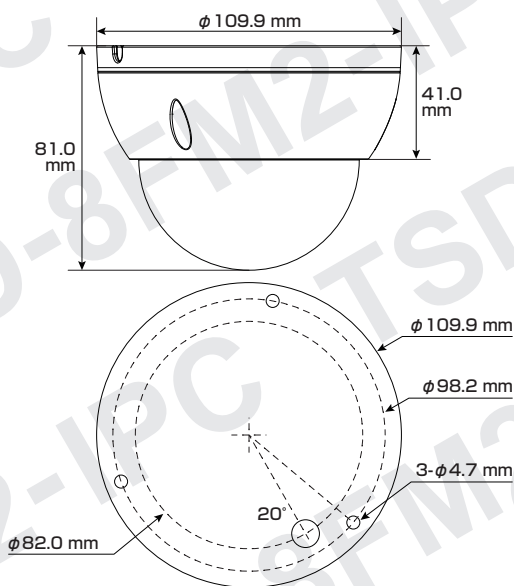

### ■セット内容

- カメラ本体 × 1
- 防水・防塵コネクタセット × 1
- ネジ × 4
- ドリル位置確認シール × 1
- アンカー × 4
- 製品仕様書(本書) × 1
- レンチ × 1

※万が一、不足がございましたらお問い合わせ先までご連絡ください。

### 寸法図