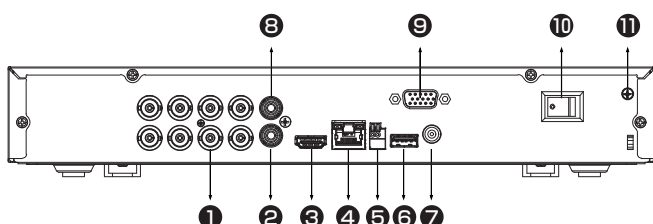

背面パネルインターフェース

1 映像入力	7 電源入力
2 音声出力(RCAコネクタ)	8 音声入力(RCAコネクタ)
3 HDMIポート	9 VGAポート
4 ネットワークポート	10 電源スイッチ
5 RS-485ポート	11 グラウンド
6 USBポート