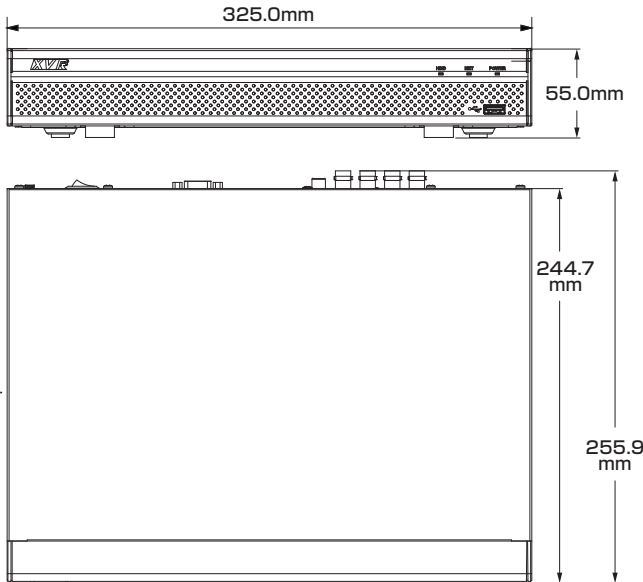

## ■セット内容

- レコーダー本体 ×1
- アラーム入力端子 ×2
- LANケーブル ×1
- ネジ ×8
- 電源アダプター ×1
- HDDデータケーブル ×3
- USBマウス ×1
- 製品仕様書(本書) ×1

※万が一、不足がございましたらお問い合わせ先までご連絡ください。

## 寸法図