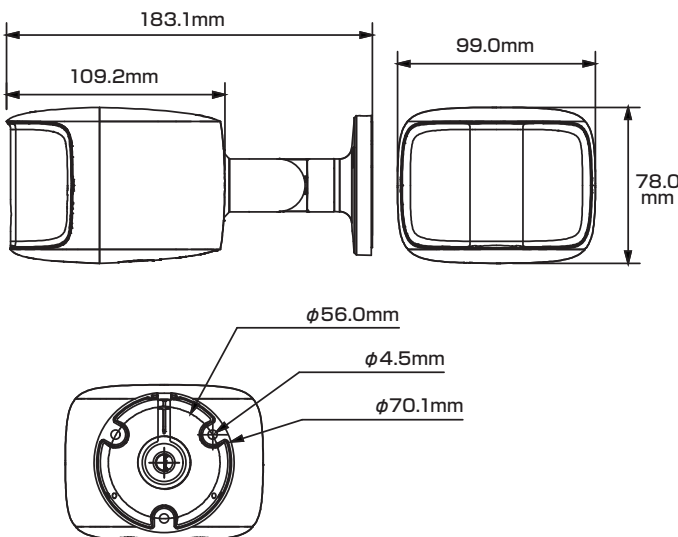

寸法図

主な機能

- **8Mp** 800万画素対応
  従来のカメラより高解像度の映像を実現
- **LED IR** スマートデュアルイルミネーション
  必要に応じ赤外線撮影モードとフルカラー撮影モードを自動切替
- **音声通話** 音声通話
  マイクとスピーカーを使用して双方向通話が可能
- **IVS** IVS
  境界線越え監視やエリア侵入監視などの機能をサポート
- **ICR機能** ICR機能
  カラー撮影時に自然な色を再現
- **NR** ノイズリダクション
  ノイズを減らし映像の質を向上・データのスリム化
- **防塵・防水** 防塵・防水
  雨天の野外や砂塵・粉塵が舞う場所などでも使用可能
- **MIC** マイク機能対応
  マイクを使用してカメラ周辺の音声を収集可能
- **SMD 4.0** SMD 4.0
  人間と車両の形を分析し誤報を低減(検出の距離が長く、精度が高い)
- **クイックピッキング** クイックピッキング
  指定した人物・車両をすばやくピックアップ(AI NVRを使用した場合のみ)
- **WDR** ワイドダイナミックレンジ
  明るい場所・暗い場所共に自然な状態でクッキリ撮影
- **デイ&ナイト** デイ&ナイト
  明所はカラー、暗所は白黒撮影に自動切替で常時監視可能
- **PoE** PoE給電対応
  LANケーブル1本で防犯カメラをカンタン導入
- **電源** パワーサプライ
  アダプターでも電源供給が可能

さらに詳しい製品仕様は、ウラ面をご覧ください。

保証書

購入を証明する書類(納品書など)と本保証書を大切に保管してください。正常なご使用状態で製品が故障・破損したときは、保証書の記載に基づき無償で交換いたします。

保証の適用は、本製品のみとさせていただきます。なお保証期間内外を問わず、データや周辺機器などの損傷・紛失については保証いたしかねます。

■下記の場合は保証期間内でも保証対象外となります。

- ●購入を証明する書類(納品書など)と本保証書の提示がない場合
- ●偶発事故、火災、地震、水害、落雷、その他の人災、天災、公害、塩害などの損傷、故障の場合
- ●ご購入後の輸送、落下、移動による物理損傷、製品耐久性を超えた場合
- ●製品を取り付ける機器類の使用範囲を超える使用により生じた故障及び損傷
- ●取り扱い上の誤り及び弊社サポートセンター以外で分解、修理や改造

保証期間

メモ欄

ご購入日より
日本国内にて

3年間

※ご購入日や購入先、製品シリアルNo.などご記入ください

この度は弊社製品をお買い上げいただき、誠に有り難う御座いました。

- ●本製品仕様書(保証書付き)は、大切に保管していただき、サポート依頼などにご活用ください。なお掲載されている本製品に関する仕様、デザイン、画像、イラストなどは予告なく変更される場合があり、実際の製品とは異なる場合がございます。予めご了承ください。
- ●記載されている商標は各所有者に帰属いたします。

お問い合わせ先: