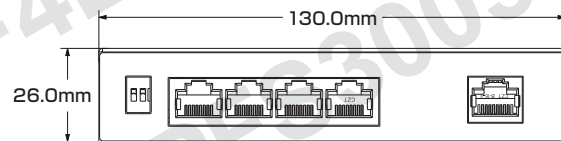

寸法図

メイン機能

※以下のパラメータと技術仕様は、
V2.0(バージョン2.0)にのみ適用できます。

- ●インテリジェントPoE
- ●Hi-PoE 60W(オレンジポート)
- ●8ピン割り当てPoE電源
- ●長距離PoE
- ●PoEウォッチドッグ
- ●広い動作温度
- ●盗難防止ロックホールあり
- ●壁面設置対応

製品仕様

ハードウェア機能	イーサネットポート	【ポート1~4】RJ-45 10/100M(PoE) ×4ポート 【ポート5】RJ-45 10/100M(アップリンク) ×1ポート
	消費電力	【アイドルリング】0.8W 【全負荷】60W
	標準	IEEE802.3、IEEE802.3u、IEEE802.3x
PoE	プロトコル	IEEE802.3af / IEEE802.3at / Hi-PoE
	電源ピン	[V+] 1、2、4、5 [V-] 3、6、7、8
	長距離伝送	250m
	電力管理	対応
	ウォッチドッグ	対応
パフォーマンス	消費電力	【ポート1】最大60W(Hi-PoE) 【ポート2~4】最大30W 合計:最大60W
	スイッチング容量	1.8Gbps
	パケット転送速度	744Kbps
一般	パケットバッファメモリ	1Mbit
	フロー制御	有効(デフォルト)
	動作環境	【温度】-10 ~ 55℃ 【湿度】5~95%
	電源方式	DC 48 ~ 57V
	避雷対策	【コモンモード】4kV 【ディファレンシャルモード】2kV
	静電気放電・サージ(ESD)対策	【排気】8kV 【接触放電】6kV
	壁面設置	対応
盗難防止ロックホール	対応	
寸法	130.0(幅) × 26.0(高さ) × 90.6(奥行) mm	
重量	0.89kg (本体重量:0.28kg)	

※寸法・重量の数値は参考値ですので、目安としてご覧ください。 ※記載されている商標は各所有者に帰属いたします。

保証書

ご購入を証明する書類(レシートなど)と本保証書を大切に保管してください。保証期間はご購入日より日本国内にて3年間です。正常なご使用状態で製品が破損したときは、保証書の記載に基づき無償で交換いたします。保証の適用は、本製品のみとさせていただきます。本製品の保証内容を問わず、使用機器本体のダメージやデータ損傷などについては、保証しかねます。

■保証期間中においても下記の場合は、有償修理となります

- ●ご購入を証明する書類(レシートなど)と本保証書の提示がない場合。
- ●偶発事故、火災、地震、水害、落雷、その他の人災、天災、公害、塩害などの損傷、故障の場合。
- ●お買い上げ後の輸送、落下、移動による物理損傷、製品耐久性を超えた場合。
- ●製品を取り付ける機器類の使用範囲を超える使用により生じた故障及び損傷。
- ●取り扱い上の誤り及び弊社サポートセンター以外で分解、修理や改造。

保証期間

ご購入日より
日本国内にて **3年間**

メモ欄

※購入日や購入先、製品シリアルNo.など
ご記入ください

お問い合わせ先:

Made in China