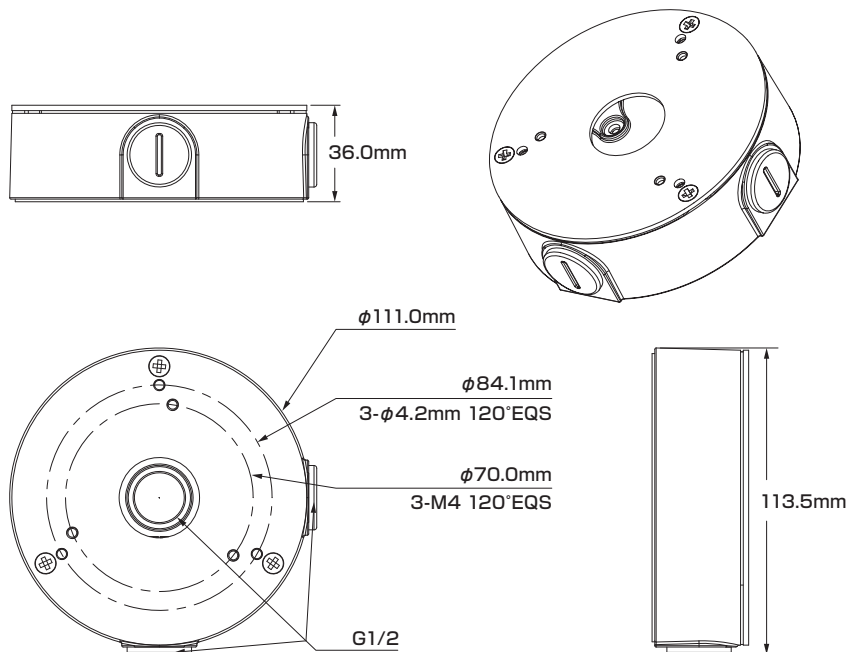

製品仕様書 保証書付き

2023年12月 第1版

■セット内容

- ジャンクションボックス ×1
 - ネジカバー ×3
 - G1/2プラスチック防水コネクタ ×1
 - M4*10ネジ ×3
 - ST4*25ネジ ×3
 - S3.0レンチ ×1
 - 製品仕様書(本書) ×1
- 万が一、不足がございましたらお問い合わせ先までご連絡ください。

- この度は弊社製品をお買い上げいただき、誠に有り難う御座いました。本製品仕様書(保証書付き)は、大切に保管していただき、サポート依頼などにご活用ください。なお掲載されている本製品に関する仕様、デザイン、画像、イラストなどは予告なく変更される場合があります、実際の製品とは異なる場合がございます。予めご了承ください。
- 記載されている商標は各所有者に帰属いたします。

⚠ ご使用上の注意 ⚠

- 本製品の分解、修理または改造は、火災や感電、故障の原因となりますのでお控えください。
- 電波状況や設置環境などによって発生する本体故障以外での不具合の対応は出来かねます。
- 異常(煙、異音、異臭など)が発生した場合は、すぐに電源プラグを抜き弊社サポートまでご連絡ください。
- 適切な施工・環境下以外でご使用の場合、製品の性能は保証いたしかねます。

寸法図

製品仕様

一般	材質	アルミニウム合金
	パイプねじ	G1/2in
	耐荷重	2.0kg
	カラー	ホワイト
	動作環境	【温度】-40 ~ 60℃ 【湿度】90%以下
	寸法	【本体】111.0(直径) × 36.0(高さ) mm
	重量	【本体】0.33kg 【セット一式】0.4kg
	その他	○特定のカメラ専用 ○ジャンクションボックス内のケーブル接続