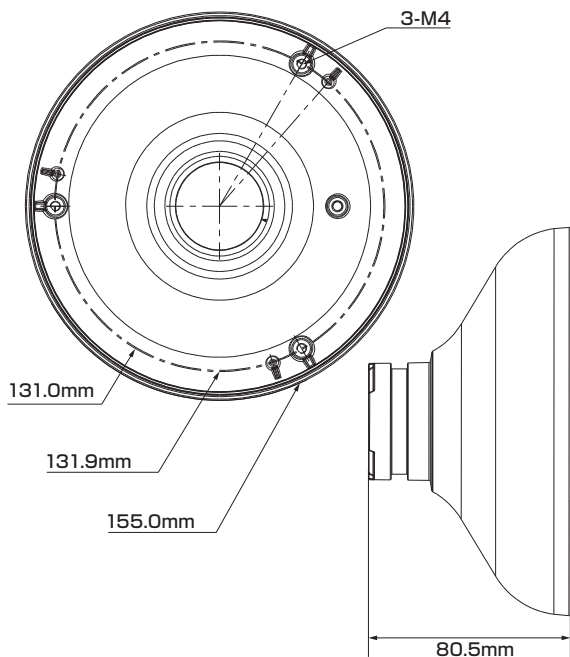

寸法図

主な機能

- ●きちんとした統合されたデザイン
- ●材質:アルミニウム

製品仕様

一般	材質	アルミニウム
	耐荷重	1.0 kg
	動作環境	【温度】-40 ~ 60℃ 【湿度】90%未満
	寸法	【本体】155.0(直径) × 80.5(高さ) mm
		【外箱】191.0×94.0×195.0 mm
	重量	【本体】0.26 kg 【セット一式】0.39 kg

○寸法・重量の数値は参考最大値です。目安としてご覧ください。

保証書

購入を証明する書類(納品書など)と本保証書を大切に保管してください。正常なご使用状態で製品が故障・破損したときは、保証書の記載に基づき無償で交換いたします。保証の適用は、本製品のみとさせていただきます。なお保証期間内外を問わず、データや周辺機器などの損傷・紛失については保証いたしかねます。

■下記の場合は保証期間内でも保証対象外となります。

- ●購入を証明する書類(納品書など)と本保証書の提示がない場合
- ●偶発事故、火災、地震、水害、落雷、その他の人災、天災、公害、塩害などの損傷、故障の場合
- ●ご購入後の輸送、落下、移動による物理損傷、製品耐久性を超えた場合
- ●製品を取り付ける機器類の使用範囲を超える使用により生じた故障及び損傷
- ●取り扱い上の誤り及び弊社サポートセンター以外で分解、修理や改造

保証期間

ご購入日より
日本国内にて **3年間**

メモ欄

※購入日や購入先、製品シリアルNo.など
ご記入ください

お問い合わせ

お問い合わせは、弊社ホームページのお問い合わせフォームより
ご連絡ください。(24時間受付)

※土日祝日、季節休暇および弊社休業日を除く5営業日以内にご連絡差し上げます。

<https://miraitech.co.jp/> 旭東みらい 検索