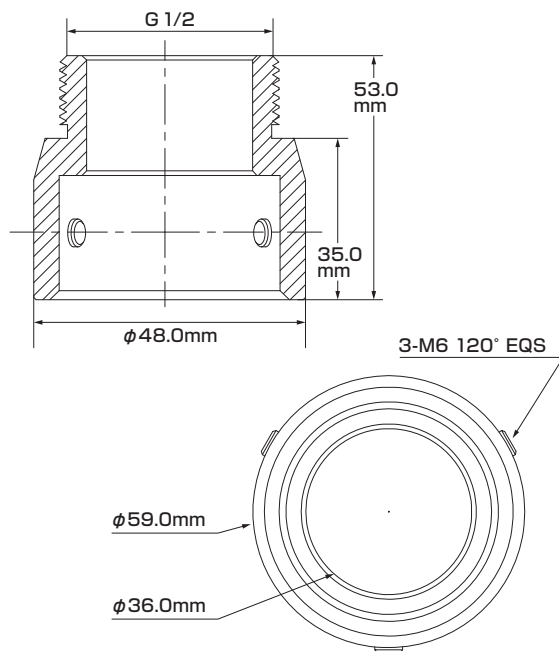

寸法図

主な機能

- 美的デザイン
- 材質:アルミニウム

製品仕様

一般	材質	アルミニウム
	パイプスレッド	G1 1/2インチ
	耐荷重性	5.0 kg
	カラー	白
	動作環境	【温度】-40 ~ 60℃ 【湿度】90%未満
	寸法	【本体】59.0(直径) × 53.0(高さ) mm
	重量	【本体】0.26 kg

○寸法・重量の数値は参考最大値です。目安としてご覧ください。

保証書

購入を証明する書類(納品書など)と本保証書を大切に保管してください。正常なご使用状態で製品が故障・破損したときは、保証書の記載に基づき無償で交換いたします。保証の適用は、本製品のみとさせていただきます。なお保証期間内外を問わず、データや周辺機器などの損傷・紛失については保証いたしかねます。

■下記の場合は保証期間内でも保証対象外となります。

- 購入を証明する書類(納品書など)と本保証書の提示がない場合
- 偶発事故、火災、地震、水害、落雷、その他の人災、天災、公害、塩害などの損傷、故障の場合
- ご購入後の輸送、落下、移動による物理損傷、製品耐久性を超えた場合
- 製品を取り付ける機器類の使用範囲を超える使用により生じた故障及び損傷
- 取り扱い上の誤り及び弊社サポートセンター以外で分解、修理や改造

保証期間

ご購入日より
日本国内にて **3年間**

メモ欄

※購入日や購入先、製品シリアルNo.など
ご記入ください

お問い合わせ

お問い合わせは、弊社ホームページのお問い合わせフォームより
ご連絡ください。(24時間受付)

※土日祝日、季節休暇および弊社休業日を除く5営業日以内にご連絡差し上げます。

<https://miraitech.co.jp/> 旭東みらい 検索