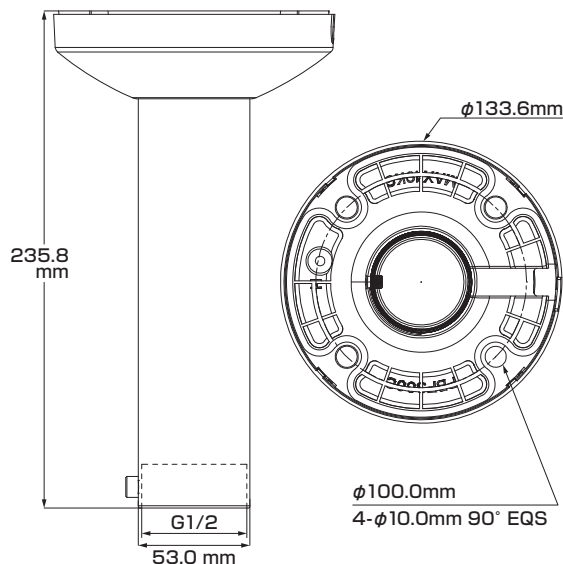

製品仕様書 保証書付き

2023年12月 第1版

■セット内容

- ●天井取付金具 ×1
- ●製品仕様書(本書) ×1

万が一、不足がございましたらお問い合わせ先までご連絡ください。

- ●この度は弊社製品をお買い上げいただき、誠に有り難う御座いました。本製品仕様書(保証書付き)は、大切に保管していただき、サポート依頼などにご活用ください。なお掲載されている本製品に関する仕様、デザイン、画像、イラストなどは予告なく変更される場合があります、実際の製品とは異なる場合がございます。予めご了承ください。
- ●記載されている商標は各所有者に帰属いたします。

⚠ ご使用上の注意 ⚠

- ●本製品の分解、修理または改造は、火災や感電、故障の原因となりますのでお控えください。
- ●電波状況や設置環境などによって発生する本体故障以外での不具合の対応は出来かねます。
- ●異常(煙、異音、異臭など)が発生した場合は、すぐに電源プラグを抜き弊社サポートまでご連絡ください。
- ●適切な施工・環境下以外でご使用の場合、製品の性能は保証いたしかねます。

寸法図

主な機能

- ●優れたデザイン
- ●素材:アルミニウム・PC

製品仕様

一般	材質	アルミニウム、PC
	パイプスレッド	G1 1/2インチ
	耐荷重	7.0 kg
	カラー	白
	動作環境	【温度】-40 ~ 60℃ 【湿度】90%未満
	寸法	【本体】133.6(直径) × 235.5(高さ) mm
	重量	【本体】0.78 kg 【セット一式】0.88 kg

○寸法・重量の数値は参考最大値です。目安としてご覧ください。

保証書

購入を証明する書類(納品書など)と本保証書を大切に保管してください。正常なご使用状態で製品が故障・破損したときは、保証書の記載に基づき無償で交換いたします。保証の適用は、本製品のみとさせていただきます。なお保証期間内外を問わず、データや周辺機器などの損傷・紛失については保証いたしかねます。

■下記の場合は保証期間内でも保証対象外となります。

- ●購入を証明する書類(納品書など)と本保証書の提示がない場合
- ●偶発事故、火災、地震、水害、落雷、その他の人災、天災、公害、塩害などの損傷、故障の場合
- ●ご購入後の輸送、落下、移動による物理損傷、製品耐久性を超えた場合
- ●製品を取り付ける機器類の使用範囲を超える使用により生じた故障及び損傷
- ●取り扱い上の誤り及び弊社サポートセンター以外で分解、修理や改造

保証期間

ご購入日より
日本国内にて **3年間**

メモ欄

※購入日や購入先、製品シリアルNo.など
ご記入ください

お問い合わせ

お問い合わせは、弊社ホームページのお問い合わせフォームより
ご連絡ください。(24時間受付)

※土日祝日、季節休暇および弊社休業日を除く5営業日以内にご連絡差し上げます。

<https://miraitech.co.jp/>

旭東みらい

検索