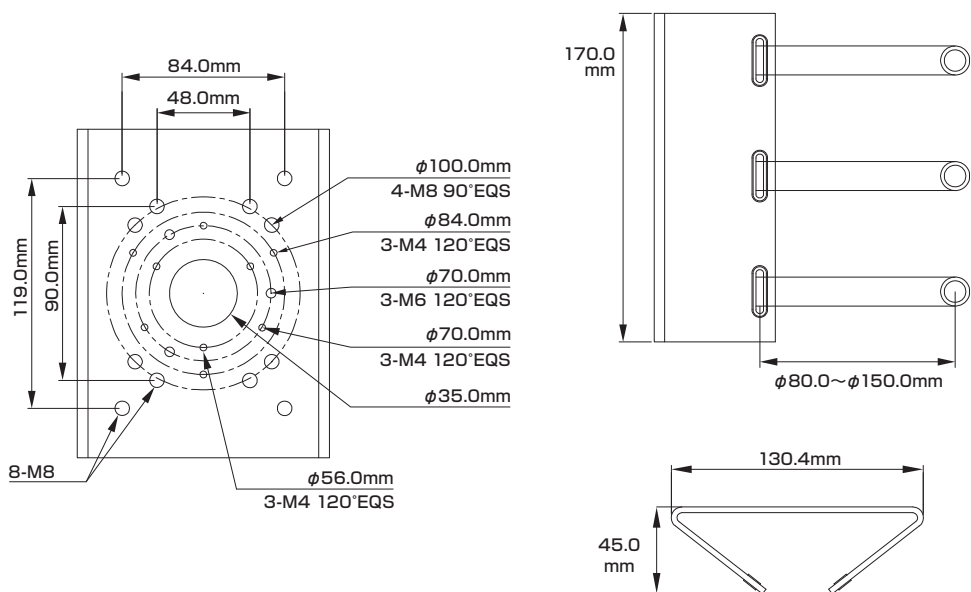

製品仕様書 保証書付き

2023年12月 第1版

■セット内容

- 製品本体 ×1
- レンチ ×1
- メタルフープ ×3
- 製品仕様書(本書) ×1
- ネジ ×4

万が一、不足がございましたらお問い合わせ先までご連絡ください。

- この度は弊社製品をお買い上げいただき、誠に有り難う御座いました。本製品仕様書(保証書付き)は、大切に保管していただき、サポート依頼などにご活用ください。なお掲載されている本製品に関する仕様、デザイン、画像、イラストなどは予告なく変更される場合があります、実際の製品とは異なる場合がございます。予めご了承ください。
- 記載されている商標は各所有者に帰属いたします。

⚠ ご使用上の注意 ⚠

- 本製品の分解、修理または改造は、火災や感電、故障の原因となりますのでお控えください。
- 電波状況や設置環境などによって発生する本体故障以外での不具合の対応は出来かねます。
- 異常(煙、異音、異臭など)が発生した場合は、すぐに電源プラグを抜き弊社サポートまでご連絡ください。
- 適切な施工・環境下以外でご使用の場合、製品の性能は保証いたしかねます。

寸法図

製品仕様

一般	マスト径	φ80~150 mm
	パイプねじ	該当なし
	耐荷重性	10 kg
	材質	SECC & SUS304
	動作環境	【温度】-40 ~ 60℃ 【湿度】0 ~ 90%
	寸法	【本体】130.4(幅) × 170.0(高さ) × 45.0(奥行) mm 【外箱】176.9 × 54.0 × 175.0 mm
	重量	【本体】0.93 kg 【セット一式】1.22 kg